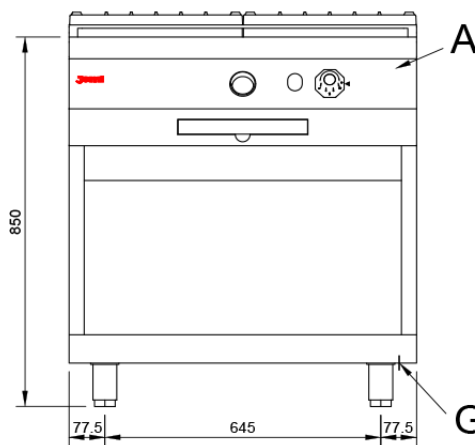

Cocina Serie 750 EV Coup de feu - Cocinas todo plancha

Jemi Simply built to last
Professional Dishwashing and Cooking Equipment

Mod. TP704 EV

Características

Dimensiones exteriores 800 x 750 x 850 mm.

Peso 98 Kg.

Consumo gas Hi (15°C 1013,25 mbar)

Gas natural H G20 Hi = 34.02 MJ / m³ 1,17

G.P.L. G30 / G31 Hi = 45.65MJ / kg 1,09

Dimensiones quemador todo plancha 1 ø 200 mm.

Potencia quemador placa 11,51 Kw. / 9.900 Kcal/h.

Entrada gas 3/4"

Potencia calorífica nominal 11,51 Kw.

Leyenda

A. Placa de características
(frontal interior)

G. Entrada gas 3/4".
Potencia: 11,51 Kw.
9.900 Kcal/h.