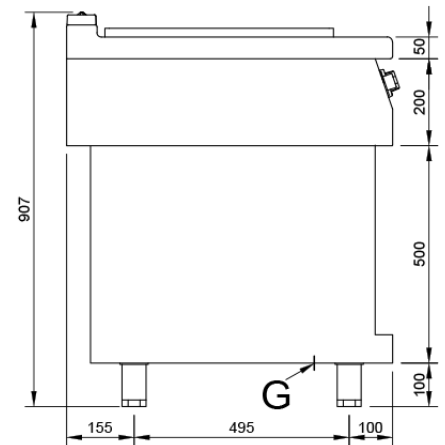

Cocina Serie 750 EV Coup de feu - Cocinas todo plancha

Jemi Simply built to last
Professional Dishwashing and Cooking Equipment

Mod. TP704 EV

Características

Dimensiones exteriores 800 x 750 x 850 mm.

Peso 98 Kg.

Consumo gas Hi (15°C 1013,25 mbar)

Gas natural H G20 Hi = 34.02 MJ / m³ 1,17

G.P.L. G30 / G31 Hi = 45.65MJ / kg 1,09

Dimensiones quemador todo plancha 1 ø 200 mm.

Potencia quemador placa 11,51 Kw. / 9.900 Kcal/h.

Entrada gas 3/4"

Potencia calorífica nominal 11,51 Kw.

Leyenda

A. Placa de características
(frontal interior)

G. Entrada gas 3/4".
Potencia: 11,51 Kw.
9.900 Kcal/h.