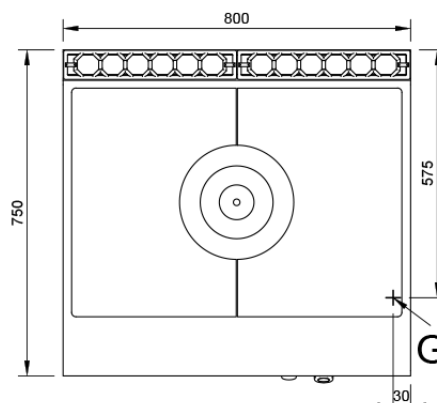

Cocina Serie 750 EV Coup de feu - Cocinas todo plancha

Jemi Simply built to last
Professional Dishwashing and Cooking Equipment

Mod. TP704 EV

Características

Dimensiones exteriores 800 x 750 x 850 mm.

Peso 98 Kg.

Consumo gas Hi (15°C 1013,25 mbar)

Gas natural H G20 Hi = 34.02 MJ / m³ 1,17

G.P.L. G30 / G31 Hi = 45.65MJ / kg 1,09

Dimensiones quemador todo plancha 1 ø 200 mm.

Potencia quemador placa 11,51 Kw. / 9.900 Kcal/h.

Entrada gas 3/4"

Potencia calorífica nominal 11,51 Kw.

Leyenda

A. Placa de características
(frontal interior)

G. Entrada gas 3/4".
Potencia: 11,51 Kw.
9.900 Kcal/h.