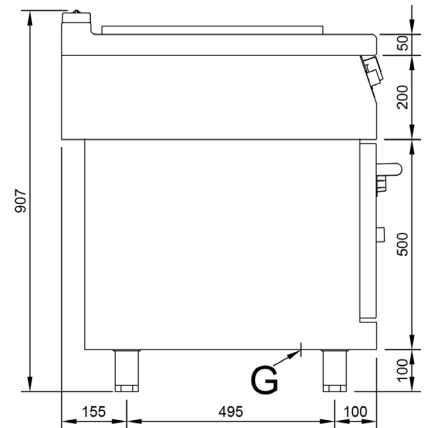

Dimensiones exteriores	800 x 750 x 850 mm.
Peso	130 Kg.
Consumo gas Hi (15°C 1013,25 mbar)	
Gas natural H G20 Hi = 34.02 MJ / m ³	1,38
G.P.L. G30 / G31 Hi = 45.65MJ / kg	1,29
numero de quemadores placa 1 de ø 120 mm.	
Potencia quemador placa	9,88 Kw. / 8.495 Kcal/
Potencia horno	4,8 Kw. / 4.127 Kcal/h.
Dimensiones horno	530 x 605 x 330 mm.
Entrada gas 3/4"	
Potencia calorífica nominal	16,51 Kw.

Leyenda

- A. Placa de características (frontal interior)
- G. Entrada gas 3/4".
Potencia: 16,51 Kw.
14.200 Kcal/h.