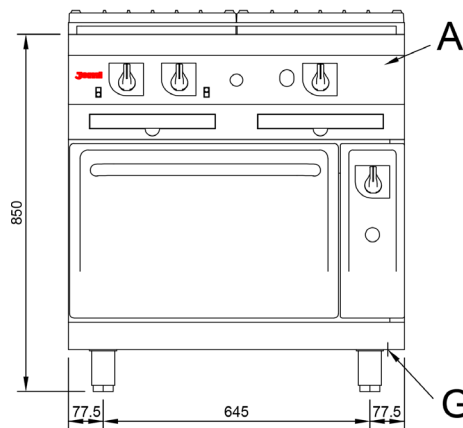

Ficha Técnica

Cocina Serie 750 EV Coup de feu - Cocinas todo plancha

Selva de Mar, 122-128
08020 Barcelona, España
Tel. 0034 93 308 31 54
Fax. 0034 93 303 38 73
jemi@jemi.es
www.jemi.es

Mod. TP714 EV

Características

Dimensiones exteriores	800 x 750 x 850 mm.
Peso	130 Kg.
Consumo gas Hi (15°C 1013,25 mbar)	
Gas natural H G20 Hi = 34.02 MJ / m ³	1,38
G.P.L. G30 / G31 Hi = 45.65MJ / kg	1,29
numero de quemadores placa 1 de ø 120 mm.	
Potencia quemador placa	9,88 Kw. / 8.495 Kcal/
Potencia horno	4,8 Kw. / 4.127 Kcal/h.
Dimensiones horno	530 x 605 x 330 mm.
Entrada gas 3/4"	
Potencia calorífica nominal	16,51 Kw.

Leyenda

- A. Placa de características (frontal interior)
- G. Entrada gas 3/4".
Potencia: 16,51 Kw.
14.200 Kcal/h.