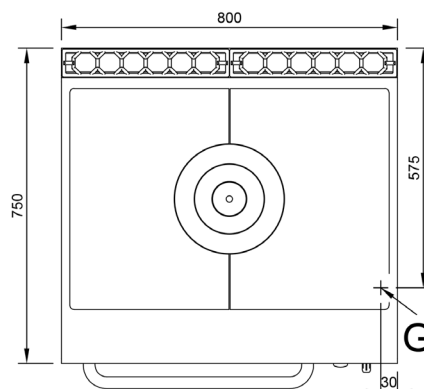

Dimensiones exteriores	800 x 750 x 850 mm.
Peso	130 Kg.
Consumo gas Hi (15°C 1013,25 mbar)	
Gas natural H G20 Hi = 34.02 MJ / m ³	1,38
G.P.L. G30 / G31 Hi = 45.65MJ / kg	1,29
numero de quemadores placa 1 de ø 120 mm.	
Potencia quemador placa	9,88 Kw. / 8.495 Kcal/
Potencia horno	4,8 Kw. / 4.127 Kcal/h.
Dimensiones horno	530 x 605 x 330 mm.
Entrada gas 3/4"	
Potencia calorífica nominal	16,51 Kw.

Leyenda

- A. Placa de características (frontal interior)
- G. Entrada gas 3/4".
Potencia: 16,51 Kw.
14.200 Kcal/h.