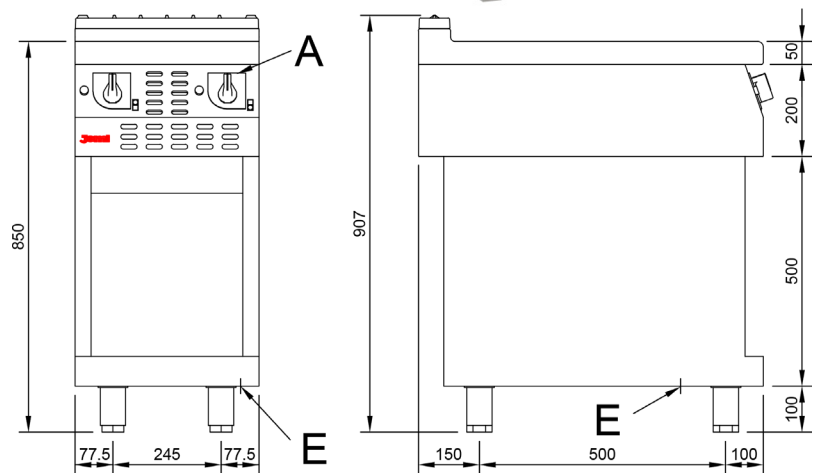

#### Características

Dimensiones exteriores 400 x 750 x 850 mm.

Peso 57 Kg.

Voltaje 400V. III + T

Dimensiones placa vitroceramica 540 x 320 x 6 mm.

Potencia placas 2 x 2,1 Kw.

Potencia eléctrica 4,2 Kw.

#### Leyenda

- A. Placa de características (frontal interior)
- E. Entrada eléctrica 400V. III + T. Potencia: 4,2 Kw.