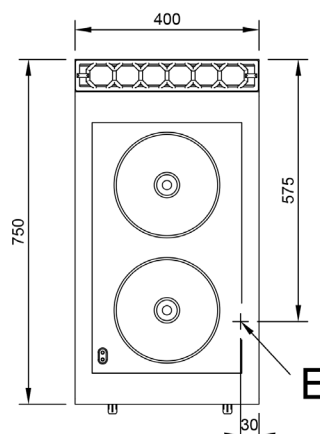

#### Características

Dimensiones exteriores 400 x 750 x 850 mm.

Peso 57 Kg.

Voltaje 400V. III + T

Dimensiones placa vitroceramica 540 x 320 x 6 mm.

Potencia placas 2 x 2,1 Kw.

Potencia eléctrica 4,2 Kw.

#### Leyenda

- A. Placa de características (frontal interior)
- E. Entrada eléctrica 400V. III + T. Potencia: 4,2 Kw.