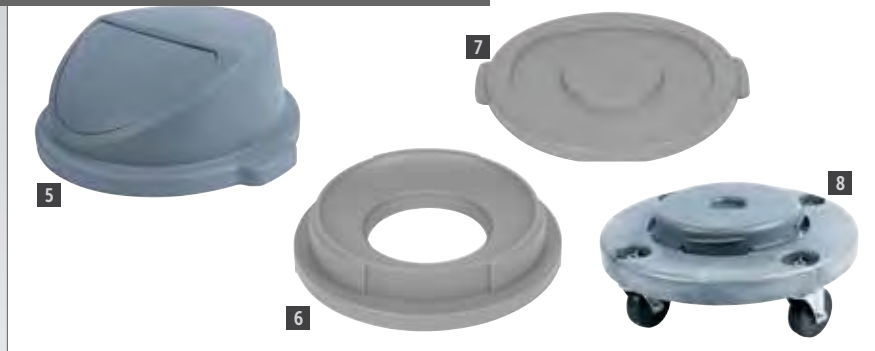

Cubos de plástico resistente

Cubos, plataformas rodantes y tapas a juego para combinar en función de sus requisitos. De plástico resistente.

Código	Descripción
4 L647	Cubo 80Ltr
5 L680	Tapa giratoria
6 L679	Tapa con orificio
7 L673	Tapa estándar
8 L682	Plataforma rodante
L623	Cubo 120Ltr
L625	Tapa estándar 120L
L645	Plataforma 120L

Características

L647 Tamaño (mm): 720(Al) x 550(An) x 500(P).

L623 Tamaño (mm): 820(Al) x 650(An) x 570(P).