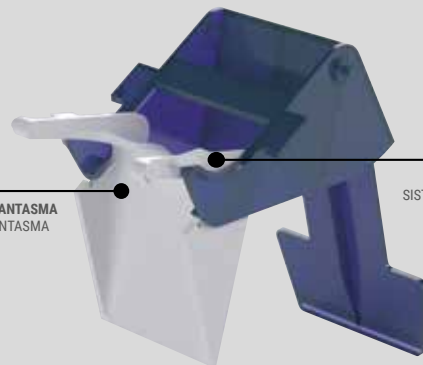

UM MORDOMO DE AÇO INOXIDÁVEL

O dispensador de gelo SIRION é a melhor solução se pretender ter a certeza de ter gelo em qualquer altura, para proporcionar o conforto desejado e conseguir a fidelidade ao estabelecimento. Fácil de usar, silencioso e eficiente, é como ter um mordomo à disposição dos seus clientes. O novo Dispensador de gelo da ITV dispensa cubos de gelo de dado e meio dado. Apenas com um simples empurrão, dispensa gelo facilmente e satisfará as exigências dos seus clientes. O modelo de 30" armazena até 104 quilos e permite um acesso cómodo à cuba para uma fácil limpeza sem ter que retirar a máquina de gelo.

Possui uma caixa de aço inoxidável AISI 304 e pés ajustáveis. A iluminação é incorporada e a profundidade do lava-louça de 20 cm permite que colocar qualquer balde de gelo de tamanho hotel. Fíável, higiénico, número de peças reduzido, eficiência de poupança de energia com um aspeto moderno e atrativo. Cumpre os regulamentos e certificação NSF e CE. Disponível cheio com água e o mecanismo de moeda, o dispensador de gelo ITV é ideal para hotéis, resorts e centros de entretenimento.

OPCIÓN FUENTE DE AGUA OPÇÃO FONTE DE ÁGUA

DHD200-30W 115/60 | DHD 200-30W 220/50

TRINQUETE ANTI-HIELO FANTASMA
BLOQUEADOR DE GELO FANTASMA

EMPUJADOR APERTURA COMPUERTA
SISTEMA DE ABERTURA DA CONTRA PORTA