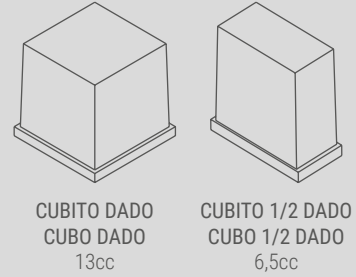

Viene con una carcasa de acero inoxidable AISI 304 y patas ajustables. La iluminación está incorporada y la profundidad de fregadero de 20 cm. permite colocar cualquier cubitera de tamaño hotel. Fiable, higiénico, pocos número de piezas, eficiencia de energía de ahorro con un aspecto moderno y atractivo. Cumple con la reglamentación y certificación de NSF y CE. Disponible con relleno de agua y el mecanismo de la moneda, el Dispensador de hielo ITV es ideal para hoteles, resorts y centros de ocio.

Possui uma caixa de aço inoxidável AISI 304 e pés ajustáveis. A iluminação é incorporada e a profundidade do lava-louça de 20 cm permite que colocar qualquer balde de gelo de tamanho hotel. Fíável, higiénico, número de peças reduzido, eficiência de poupança de energia com um aspeto moderno e atrativo. Cumpre os regulamentos e certificação NSF e CE. Disponível cheio com água e o mecanismo de moeda, o dispensador de gelo ITV é ideal para hotéis, resorts e centros de entretenimento.

## DISPENSADOR DHD 130

DIMENSIONES (mm)  
(LxPxA)

769 x 835 x 1383/1536\*  
\*ALTURA CON PATAS ALTURA COM PÉS