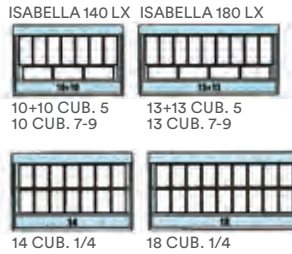

ISETTA

ISABELLA LX

FIJI

NEW MILLENNIUM SP

DIVA

BERMUDA

CARRETINO

ONESHOW