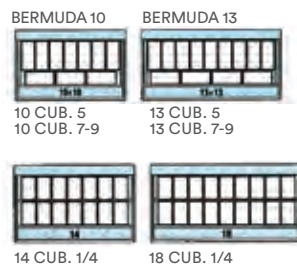

ISETTA

ISABELLA LX

FIJI

NEW MILLENNIUM SP

DIVA

BERMUDA

CARRETINO

ONESHOW