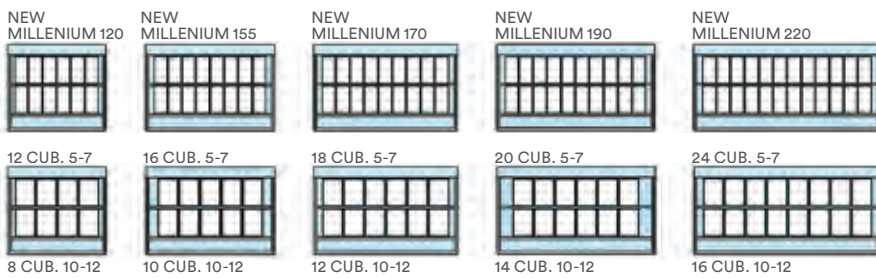

ISETTA

ISABELLA LX

FIJI

NEW MILLENNIUM SP

DIVA

BERMUDA

CARRETINO

ONESHOW