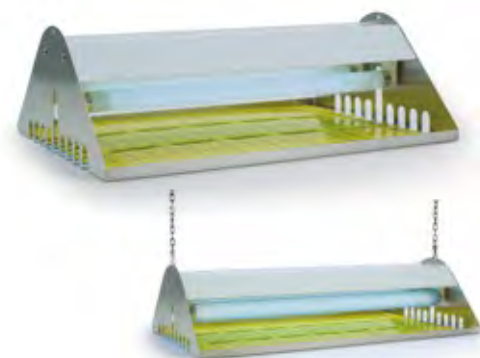

# MATAINSECTOS DE PLACA ADHESIVA

## INSECT-O-CUTOR® FLYTRAP COMMERCIAL™

Flytrap Commercial proporciona una solución higiénica para el control de insectos voladores en zonas críticas como la industria alimentaria. Incorporando componentes de alta calidad y una construcción resistente, Flytrap Commercial está disponible en 30, 40 y 80W. Hay opciones de montaje a pared o suspendido, con versión IP65 para ambientes con alto nivel de humedad y polvo.

- Instalación flexible de forma suspendida teniendo también la posibilidad de montaje a pared con un perfil delgado y discreto
- Tubos UV de alta eficacia
- Diseñado para uso con placas Glupac®
- Construcción resistente en metal
- Independientemente testado y certificado por RoHS y todos los estándares europeos relevantes