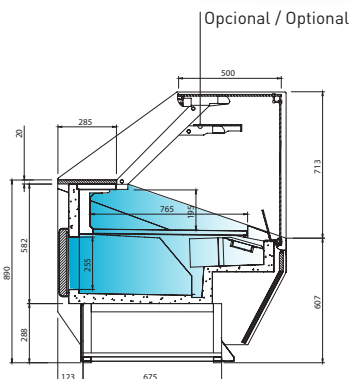

MODELOS MODELS	→	↗	↑	⏻	⚡	📦	📱	📺	☰	🔧	🛒	💧	🌡️	🧊	🕒	🌡️	🧊
	Dimensiones sin costados Dimensions without sides LxPxH (mm)	Costados Sides (2)(mm)	Potencia Power (W)	Eléctrica Eléctrica (W/Hz)	Capacidad Capacity (L)	Puertas Doors	Superficie exposición (m ²)	Estantes Shelving	Compresor Compressor (HP)	Consumo Consumption (kWh/24h)	Evaporación Evaporation	Régimen T ^{PA} (25°C/60 HR)	Desescarche Defrost	Control Control	Refrigerante Refrigerant		
VCB 9 R	938x1115x1320	30+30	755	220/50	131	1	0,72	1 OPC.	1/2	10,6	Forzada Forced	+2°C/+8°C	Automático Automatic	Digital	R 404 A		
VCB 12 R	1250x1115x1320	30+30	1015	220/50	175	2	0,96	1 OPC.	5/8	14,2	Forzada Forced	+2°C/+8°C	Automático Automatic	Digital	R 404 A		
VCB 15 R	1562x1115x1320	30+30	1070	220/50	219	2	1,20	1 OPC.	3/4	15,0	Forzada Forced	+2°C/+8°C	Automático Automatic	Digital	R 404 A		
VCB 18 R	1875x1115x1320	30+30	1310	220/50	263	3	1,44	1 OPC.	1	18,3	Forzada Forced	+2°C/+8°C	Automático Automatic	Digital	R 404 A		
VCB 25 R	2500x1115x1320	30+30	1585	220/50	350	4	1,93	1 OPC.	1+1/6	22,2	Forzada Forced	+2°C/+8°C	Automático Automatic	Digital	R 404 A		

NUEVO
NEW

VCB 15 R

VCB 15 R

VCB 15 R

09 V. pastelería

VCB 9 R	VCB 12 R	VCB 15 R	VCB 18 R	VCB 25 R
2.889 €	3.248 €	3.572 €	3.978 €	4.766 €
VCB 9 N	VCB 12 N	VCB 15 N	VCB 18 N	VCB 25 N
2.348 €	2.656 €	2.896 €	3.176 €	3.892 €