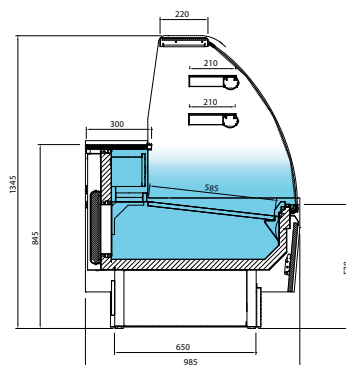

VGL C

MODELOS MODELS	Dimensiones sin costados Dimensions without sides LxPxH (mm)	Costados Sides 2l(mm)	Potencia Power (W)	Eléctrica Eléctrica (V/Hz)	Capacidad Capacity (L)	Puertas Doors	Superficie exposición (m <sup>2</sup> )	Estantes Shelving	Compresor Compressor (HP)	Consumo Consumption (kWh/24h)	Evaporación Evaporation	Régimen T <sup>RA</sup> (25°C)	Desescarche Defrost	Control Control	Refrigerante Refrigerant	De serie Standard	Clase climática
VGL 9 C	938x985x1345	30+30	345	220/50	163	1	0,9	2	1/6	5,5	Estática Static	+4°C/+8°C	Semi Automático Semi Automatic	Digital	R 404 A	Luz estantes y decoración	3 (+25°C 60%HR)
VGL 14 C	1445x985x1345	30+30	560	220/50	250	2	1,5	2	1/4	9,0	Semi Estática Semi Static	+4°C/+8°C	Semi Automático Semi Automatic	Digital	R 404 A	Luz estantes y decoración Ventiladores reserva	3 (+25°C 60%HR)
VGL 18 C	1875x985x1345	30+30	580	220/50	327	3	2,0	2	1/4	9,3	Semi Estática Semi Static	+4°C/+8°C	Semi Automático Semi Automatic	Digital	R 404 A	Luz estantes y decoración Ventiladores reserva	3 (+25°C 60%HR)
VGL 25 C	2500x985x1345	30+30	670	220/50	430	4	2,6	2	1/3	10,7	Semi Estática Semi Static	+4°C/+8°C	Semi Automático Semi Automatic	Digital	R 404 A	Luz estantes y decoración Ventiladores reserva	3 (+25°C 60%HR)