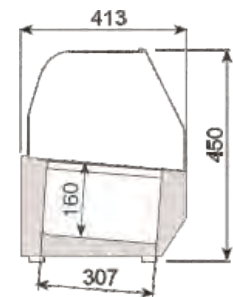

Serie / Series / Série **VIP**

+Info: www.infrico.com

VIP 2300 1/3 C
CRISTAL / GLASS / VITRÉE