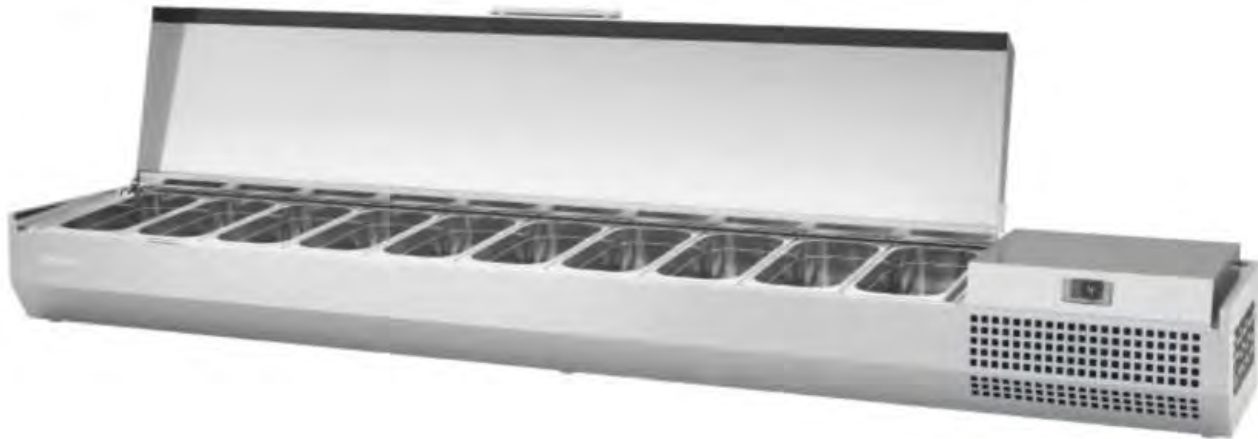

Serie / Series / Série **VIP**

+Info: www.infrico.com

VIP 2300 1/3 T
TAPA / LID / COUVERCLE INOX