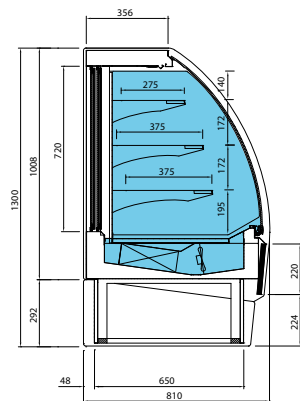

10.

VITRINA EXPOSITORA PARA PASTELERÍA PASTRY DISPLAY CASE

VBR 12 R

MOD.

	 Costados Sides (mm)	 Potencia Power (W)	 Tensión Frecuencia Electrical (V/Hz)	 Capacidad Capacity (L)	 N° puertas Doors	 Superficie exposición (m2)	 Estantes Shelving	 Compresor Compressor (HP)	 LED	 Consumo Consumption (kWh/24h)	 Evaporación Evaporation	 Régimen Temp. (30°C)	 Potencia frigorífica Cooling capacity (W a -10°C)	 Desescarche Defrost	 Control	 Refrigerante Coolant
--	---	--	--	--	--	--	---	---	---	---	---	--	---	---	---	--

3.403 €

938x810x1300 mm

C. Clima. 4
[+30°C 55%HR]

VBR 12 R

3.756 €

1250x810x1300 mm

C. Clima. 4
[+30°C 55%HR]

VBR 18 R

4.763€

1875x810x1300 mm

C. Clima. 4
[+30°C 55%HR]

VBR R

OPCIONES OPTIONS

- Cristal frontal doble
Double front glass
- VBR 9 213 € *
- VBR 12 234 € *
- VBR 18 427 € *

*

Este precio es aplicable cuando el cristal va incorporado en el mueble

This price is applicable when the glass is incorporated with the display case

VITRINA CALIENTE EXPOSITORA PARA PASTERÍA

PASTRY HOT DISPLAY CASE

MOD.

	 Costados Sides (mm)	 Potencia Power (W)	 Tensión Frecuencia Electrical (V/Hz)	 Capacidad Capacity (L)	 N° puertas Doors	 Superficie exposición (m ²)	 Estantes Shelving	 LED	 Consumo Consumption (kWh/24h)	 Control
VBR 9 HT	20+20	570	230/50	274	2	1	2	✓	6,8	Digital
VBR 12 HT	20+20	830	230/50	365	2	1,4	2	✓	10,0	Digital
VBR 18 HT	20+20	1100	230/50	548	3	2,1	2	✓	13,2	Digital