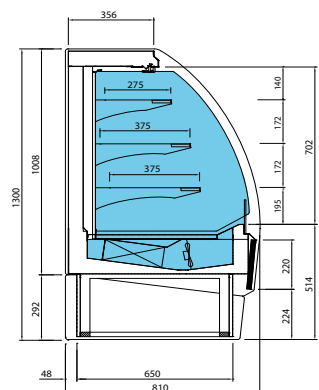

VITRINA EXPOSITORA PARA PASTELERÍA

PASTRY DISPLAY CASE

VBR 12 SS

MOD.

	 Costados Sides (mm)	 Potencia Power (W)	 Tensión Frecuencia Electrical (V/Hz)	 Capacidad Capacity (L)	 N° puertas Doors	 Superficie exposición (m ²)	 Estantes Shelving	 Compresor Compressor (HP)	 LED	 Consumo Consumption (kWh/24h)	 Evapora- ción Evapora- tion	 Régimen Temp. (30°C)	 Potencia frigorífica Cooling capacity (W a -10°C)	 Desescarche Defrost	 Control	 Refrige- rante Coolant	 De serie Standard
--	---	--	---	--	---	---	--	---	---	---	--	--	---	--	---	--	--

3.332 €

938x810x1300 mm

C. Clima. 3 [+25°C 60%HR]

VBR 12 SS

3.719 €

1250x810x1300 mm

C. Clima. 3 [+25°C 60%HR]

VBR 18 SS

4.702 €

1875x810x1300 mm

C. Clima. 3 [+25°C 60%HR]

VBR SS

VITRINA EXPOSITORA PARA PASTERÍA DE DOBLE SERVICIO

DOUBLE SERVICE PASTRY DISPLAY CASE

VBR 12 DS

VBR 9 DS**3.517 €**

938x810x1300 mm

C. Clima. 3 [+25°C 60%HR]

VBR 12**3.924 €**

1250x810x1300 mm

C. Clima. 3 [+25°C 60%HR]

VBR 18 DS**6.125 €**

1875x810x1300 mm

C. Clima.3 [+25°C 60%HR]