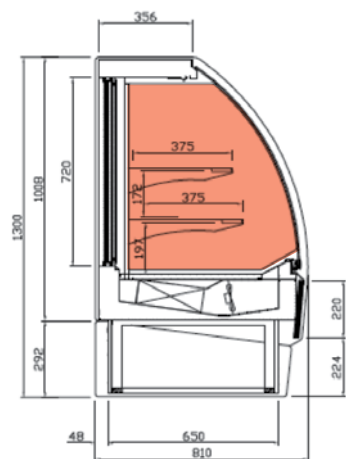

10.

VITRINA EXPOSITORA PARA PASTELERÍA PASTRY DISPLAY CASE

VBR 12 R

MOD.

	 Costados Sides (mm)	 Potencia Power (W)	 Tensión Frecuencia Electrical (V/Hz)	 Capacidad Capacity (L)	 N° puertas Doors	 Superficie exposición (m2)	 Estantes Shelving	 Compresor Compressor (HP)	 LED	 Consumo Consumption (kWh/24h)	 Evaporación Evaporation	 Régimen Temp. (30°C)	 Potencia frigorífica Cooling capacity (W a -10°C)	 Desescarche Defrost	 Control	 Refrigerante Coolant
--	---	--	--	--	--	--	---	---	---	---	---	--	---	---	---	--

VITRINAS PASTELERÍA PASTRY DISPLAY CASES

SERIE AMBAR SERIES

VBR 12 HT

VBR 9 HT

3.043 €

938x810x1300 mm

Temp. +55°/+60°C

VBR 12 HT

3.354 €

1250x810x1300 mm

Temp. +55°/+60°C

VBR 18 HT

4.256 €

1875x810x1300 mm

Temp. +55°/+60°C

VBR HT

VITRINA EXPOSITORA PARA PASTELERÍA

PASTRY DISPLAY CASE

VBR 12 SS

MOD.

	 Costados Sides (mm)	 Potencia Power (W)	 Tensión Frecuencia Electrical (V/Hz)	 Capacidad Capacity (L)	 N° puertas Doors	 Superficie exposición (m ²)	 Estantes Shelving	 Compresor Compressor (HP)	 LED	 Consumo Consumption (kWh/24h)	 Evapora- ción Evapora- tion	 Régimen Temp. (30°C)	 Potencia frigorífica Cooling capacity (W a -10°C)	 Desescarche Defrost	 Control	 Refrige- rante Coolant	 De serie Standard
--	---	--	---	--	---	---	--	---	---	---	--	--	---	--	---	--	--