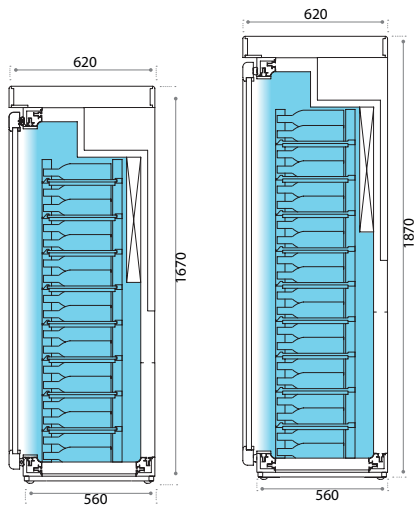

01 ARMARIO DE VINO BODEGA DELUXE CLASSIC SERIE ABD

WINE CELLAR ABD SERIES

EXTERIOR

- 100% Madera de pino maciza
- Cerradura integrada

INTERIOR

- Acero plastificado blanco
- Iluminación LED interior

AISLAMIENTO

- Poliuretano inyectado alta presión libre de CFC 's densidad 40 kg/m³, bajo GWP y cero efecto ODP

PUERTAS

- Puertas en madera maciza con doble acristalamiento (6-10-4)
- Puertas con tirador integrado
- Bultete de triple cámara fácilmente sustituible
- Bisagra pivotante con bloqueo de apertura

ESTANTES

- Estantes de madera, regulables en altura y fácilmente desmontables

REFRIGERACIÓN

- Sistema de condensación ventilada
- Evaporadores tratados anticorrosión 100% Poliéster
- Control temperatura final del Desescarche

EXTERIOR

- 100% pine wood exterior
- Integrated lock

INTERIOR

- White plastic coated steel
- LED Interior lighting

INSULATION

- Free CFC's high density (40kg/m³) polyurethane insulation with low GWP & zero ODP effect

DOORS

- Wooden Doors with double glass (6-10-4)
- Integrated handle doors
- Easy removal triple chamber gasket
- Self closing doors with stay open feature

SHELVING

- Wooden shelves, adjustable height and easy removal

REFRIGERATION

- Forced air refrigeration system.
- Evaporator coil coated with anti-corrosion material 100% Polyester
- Control of the final defrost temperatura

ABD 90

ABD 100/200

	VINO TINTO RED WINE	VINO BLANCO WHITE WINE	VINO ROSADO ROSÉ WINE
TEMPERATURAS	10°C / 18°C	4°C / 8°C	4°C / 8°C
HUMEDAD	50-70%	50-70%	50-70%
AMBIENTE	32°C	32°C	32°C

MODELOS MODELS	Dimensiones Dimensions LxAnx (mm)	Potencia Power (W)	Tensión/Frecuencia Electrical (V/Hz)	Capacidad Capacity (L)	Nº puertas Doors	Nº parrillas/J. guías No shelves / Slides	Capacidad botellas Bottles capacity	Compresor Compressor (HP)	Evaporación Evaporation	Régimen temperatura Temperature range (32°C)	Desescarche Defrost	Control Control	Refrigerante Coolant
ABD 90	660x620x1670	380	220/50	280	1	9	90	1/4	Forzada Forced	+4°C/+18°C	Automático Automatic	Digital	R 134 a
ABD 100	660x620x1870	600	220/50	320	1	10	100	1/3	Forzada Forced	+4°C/+18°C	Automático Automatic	Digital	R 134 a
ABD 200 MX	1320x620x1870	600+600	220/50	320+320	2	10+10	200	1/3+1/3	Forzada Forced	+4°C/+18°C +4°C/+8°C	Automático Automatic	Digital	R 134 a

Características técnicas y constructivas sujetas a variación sin previo aviso / We reserve the right to change specifications without prior notice.