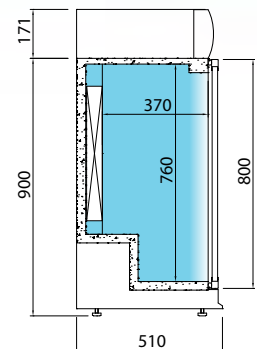

ERV

ERV 25 C

1.124 €

900x510x920 mm

Temp. +4°C/+12°C
C. Clima. 4