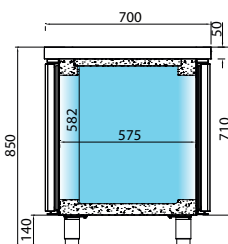

MESA REFRIGERADA CENTRAL GN1/1, PUERTAS A DOS CARAS SERIE 700
GN1/1 PASS THRU UNDERCOUNTER REFRIGERATOR 700 SERIES

02 Mesas

BMGN 1960 PDC

Puertas dos caras
Pass thru

MODELOS MODELS	Dimensiones Dimensions LxPxH (mm)	Potencia Power (W)	Tensión/Frecuencia Voltage/Frequency (V/Hz)	Capacidad Capacity (L)	Nº puertas Doors	Nº parrillas / J. guías No shelves /Slides	Compresor Compressor (HP)	Potencia frig. Cooling capacity (W a -10°C)	Evaporación Evaporation	Régimen Tª Temperature Range (38°C)	Desescarche Defrost	Control Control	Refrigerante Refrigerant	Consumo Consumption (kWh/24h)
BMGN 1470 PDC	1468x700x850	525	220/50	245	4	2/10 (325x530)	1/4	298	Forzada Forced	-2°C/+8°C	Automático Automatic	Digital 30 AMP	R 134 a	2,52
BMGN 1960 PDC	1960x700x850	575	220/50	385	6	3/15 (325x530)	1/3	395	Forzada Forced	-2°C/+8°C	Automático Automatic	Digital 30 AMP	R 134 a	2,76

Características técnicas y constructivas sujetas a variación sin previo aviso / We reserve the right to change specifications without prior notice.

OPCIONAL / OPTIONAL

- Parrilla / Wire shelf (502X12) **29 €**
- Juego de guías / Slides (503X15; 503X20) **25 €**
- Cerradura / Lock (506X120; 506X121) **29 €**