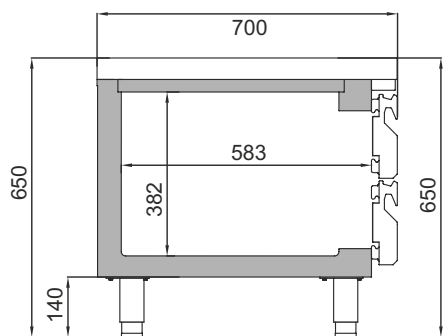

Serie / Series / Série **GN1/1 700**

+Info: www.infrico.com

Opcional: Manejo control digital por WiFi o Bluetooth*

Optional: Operating digital control by WiFi or Bluetooth*

MSG 1400

Controlador digital IP 65.
Digital control IP65
Contrôleur digital IP 65.