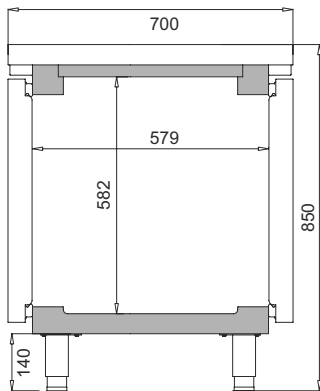

Serie / Series / Série **GN1/1 700**

+Info: www.infrico.com

Possibilidad de acceso frontal y lateral para una mejor manipulación
Front and lateral access for better handling
Possibilité d'accès frontal et latéral pour une meilleure manipulation.

BMGN 1960 GR

Kit 2 cajones
2 drawers kit
Kit 2 tiroirs

BM 1/2 x 200

Kit 2 cajones
2 drawers kit
Kit 2 tiroirs

BM 2/3x300 +
BM 1/3x100

Kit 3 cajones
3 drawers kit
Kit 3 tiroirs

BM 1/3x100

1/2
302 x 518 x 205

2/3
302 x 518 x 307

1/3
302 x 518 x 105