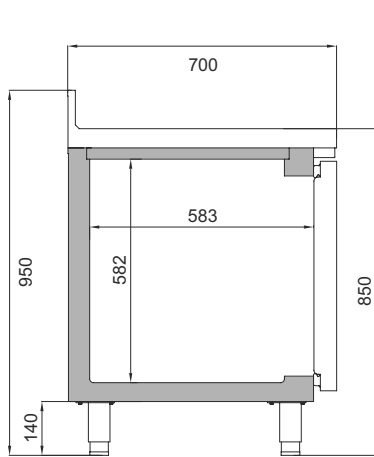

Serie / Series / Série **GN1/1 700**

+Info: www.infrico.com

Possibilidad de acceso frontal y lateral para una mejor manipulación
Front and lateral access for better handling
Possibilité d'accès frontal et latéral pour une meilleure manipulation.

BMGN 1960 GR