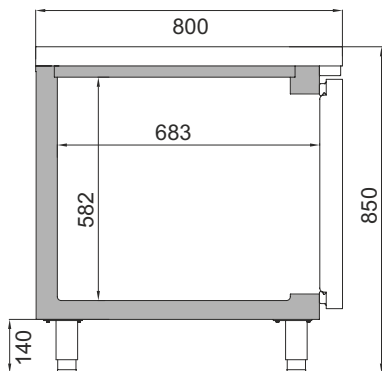

MR 2190 BT

Opcional granito
Optional granite worktop
Option granite