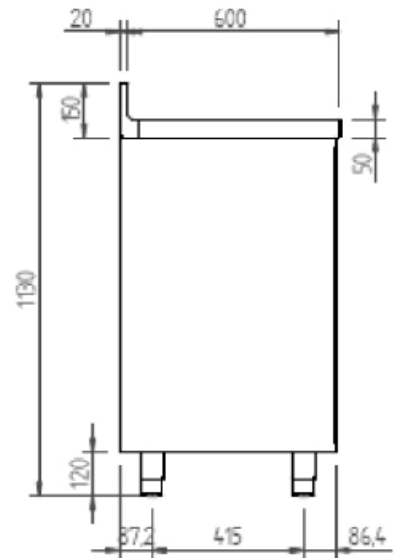

Serie / Series / Série **IMC / IEST**

MESA CAFETERA / COFFEE UNIT / MEUBLE CAFÉTERIA

MESA ESTANTERÍA / SHELF UNIT / MEUBLE ÉTAGÈRE

MODELO MODELE MODÈLE						
	IMC100	IMC150	IMC200	IEST100	IEST150	IEST200

Medidas Measures [mm] Mesures		1000 x 600 x 1050 mm.	1470 x 600 x 1050 mm.	1960 x 600 x 1050 mm.	1000 x 600 x 1050 mm.	1470 x 600 x 1050 mm.	1960 x 600 x 1050 mm.
Material Material Matériel [EXT/INT]		Acero Inoxidable / Stainless Steel / Acier Inoxydable					
Puertas Doors Portes		1	1	1	-	-	-
Cajones / Tolva Drawers / Hopper Portes		1/1	1/1	2/1	-	-	-
Estantes Shelves Étagères		1	1	1	1	1	1
Opcional Optional Options		Estante adicional / Additional shelf / Étagère extra (IMC100) Estante adicional / Additional shelf / Étagère extra (IMC150) Estante adicional / Additional shelf / Étagère extra (IMC200)			Estante adicional / Additional shelf / Étagère extra (IEST100) Estante adicional / Additional shelf / Étagère extra (IEST150) Estante adicional / Additional shelf / Étagère extra (IEST200)