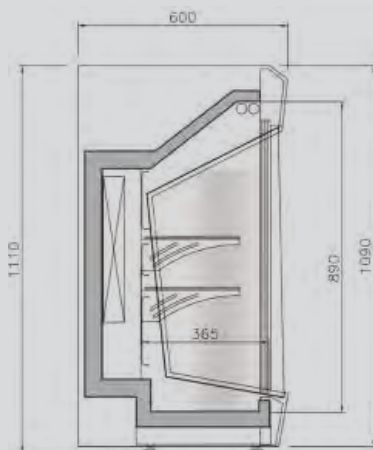

RESTYLING

Series / Série **VMS / VC**

+Info: www.infrico.com

**Puertas traseras /
Back doors /
Portes arrières**