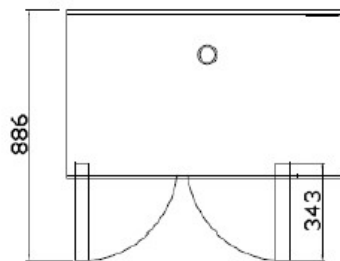

# MCAF1000CD-MCAF1000CI

ALZADO/ ELEVATION/ VUE LATÉRAL

PLANTA/PLAN VIEW/DESSUS/VUE DE PROFIL

PERFIL / RIGHT VIEW / VUE EN PLAN

MCAF1000CD

MCAF1000CI

Rev: 01 Fecha/Date: 16/09/2019 FT\_MCAF1000CD\_00\_ES\_EN\_FR\_19\_01