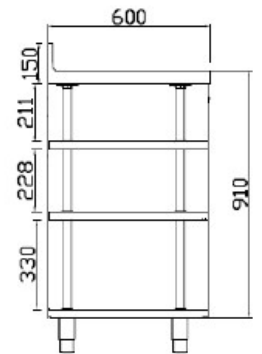

# MCAF1000CD-MCAF1000CI

ALZADO/ ELEVATION/ VUE LATÉRAL

PLANTA/PLAN VIEW/DESSUS/VUE DE PROFIL

PERFIL / RIGHT VIEW / VUE EN PLAN

MCAF1000CD

MCAF1000CI

Rev: 01 Fecha/Date: 16/09/2019 FT\_MCAF1000CD\_00\_ES\_EN\_FR\_19\_01