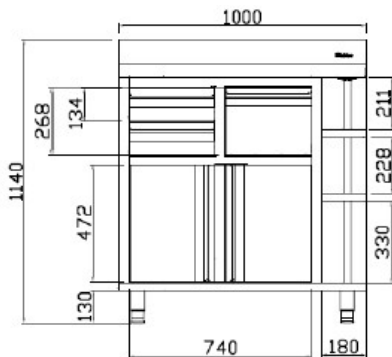

# MCAF1000CD-MCAF1000CI

ALZADO/ ELEVATION/ VUE LATÉRAL

PLANTA/PLAN VIEW/DESSUS/VUE DE PROFIL

PERFIL / RIGHT VIEW / VUE EN PLAN

MCAF1000CD

MCAF1000CI

Rev: 01 Fecha/Date: 16/09/2019 FT\_MCAF1000CD\_00\_ES\_EN\_FR\_19\_01