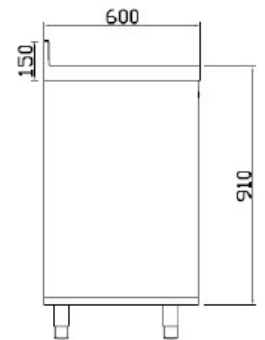

# MCAF1000CD-MCAF1000CI

ALZADO/ ELEVATION/ VUE LATÉRAL

PLANTA/PLAN VIEW/DESSUS/VUE DE PROFIL

PERFIL / RIGHT VIEW / VUE EN PLAN

MCAF1000CD

MCAF1000CI

Rev: 01 Fecha/Date: 16/09/2019 FT\_MCAF1000CD\_00\_ES\_EN\_FR\_19\_01