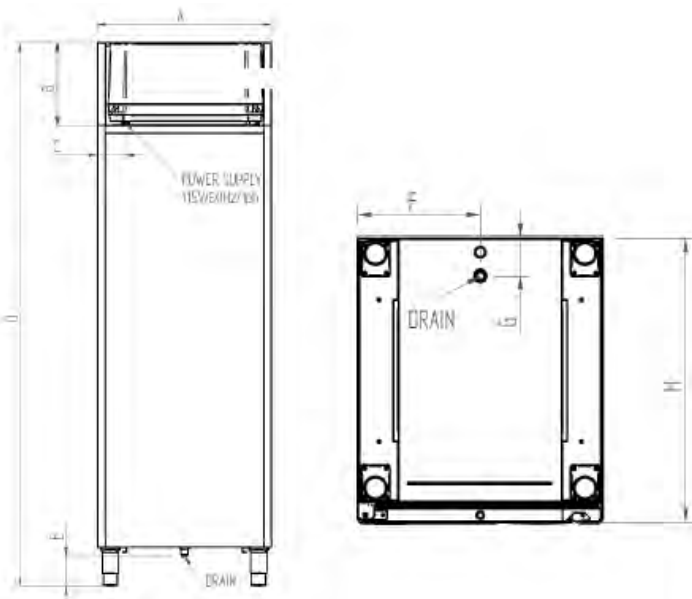

Paletización / Crating / Palettisation	
Medidas paletización LxFxA / Crated dimensions / Dimensions palettisation L x l x H (mm)	800 x 880 x 2.220
Volumen bruto / Crated volume / Volume brut (l)	1162
Peso neto / Net Weight / Poids net (kg)	988
Peso paletización / Crated Weight / Poids palettisation (kg)	138

AGB701PAST-AGB701BTPAST

ALZADO/ ELEVATION/ VUE LATÉRAL

PERFIL / RIGHT VIEW/ VUE EN PLAN

PLANTA/PLAN VIEW/DESSUS/VUE DE PROFIL

CONEXIONES / CONNECTION / CONNEXIONS

MODELOS	A (mm)	B (mm)	C (mm)	D (mm)
AGB701 PAST	687	326	109	2133
AGB701BT PAST	687	326	109	2133