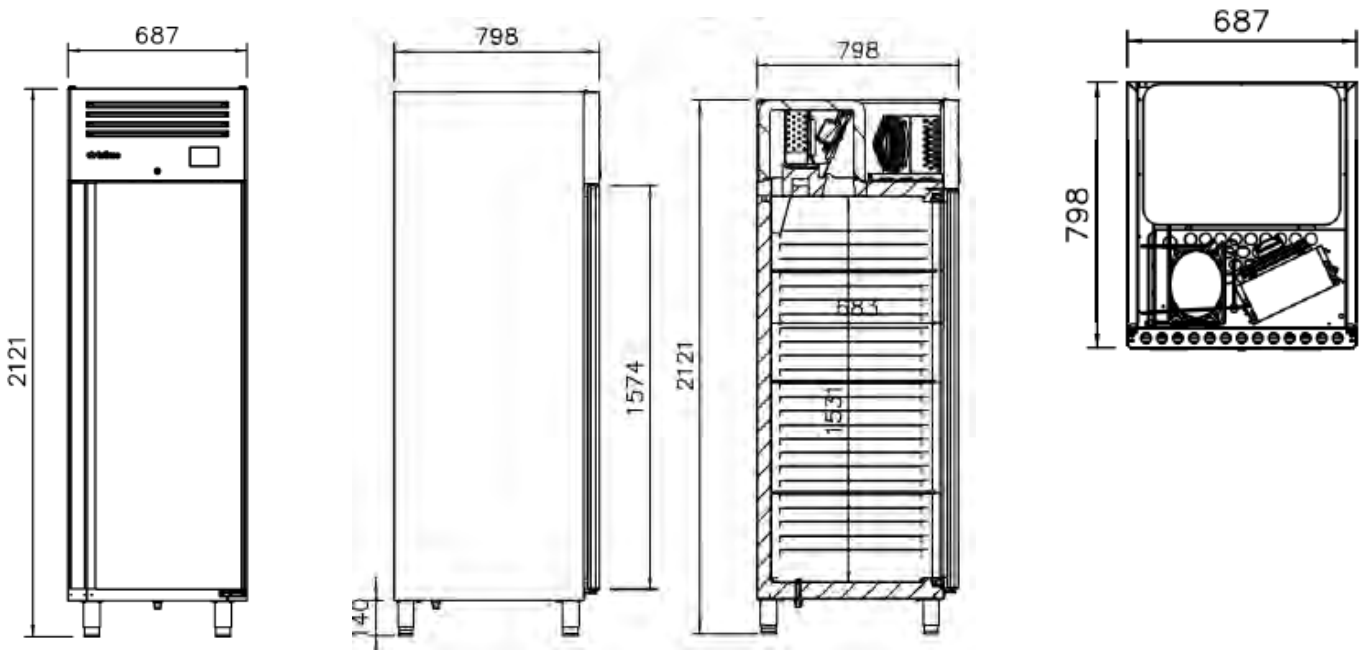

AGB701PAST-AGB701BTPAST

ALZADO/ ELEVATION/ VUE LATÉRAL

PERFIL / RIGHT VIEW/ VUE EN PLAN

PLANTA/PLAN VIEW/DESSUS/VUE DE PROFIL