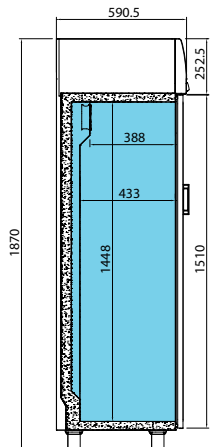

MOD.	Capacidad Capacity (L)	Nº puertas Doors	Nº de parrillas Shelves	Potencia Power (W)	Potencia Frig. Cooling capacity (W) (T ¹⁰ -10°C)	Refrigerante Refrigerant
ERC 17	175	1	2	200	343	R290
ERC 36	355	1	4	390	690	R290
ERC 36 B	355	1	4	390	690	R290

620x595x1870 mm

Temp. +4°C/+8°C
C. Clima. 4

ERC 36 B

1.285 €

620x595x1870 mm

Temp. +4°C/+8°C
C. Clima. 4

ERC 17

ERC 36 B