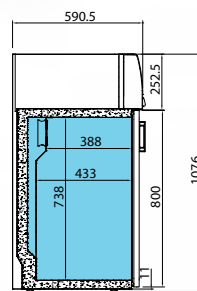

MOD.	Capacidad Capacity (L)	Nº puertas Doors	Nº de estantes Shelves	Potencia Power (W)	Potencia Frig. Cooling capacity (W) (T ^{int} -10°C)	Refrigerante Refrigerant
ERC 65	700	2	4 (980x320)	962	1048	R 452
ERC 110	1000	2	4 (980x520)	1092	1208	R 452
ERC 180	1767	3	4 (872x520)	1172	1606	R 452

MOD.	Capacidad Capacity (L)	Nº puertas Doors	Nº de parrillas Shelves	Potencia Power (W)	Potencia Frig. Cooling capacity (W) (T ¹⁰ -10°C)	Refrigerante Refrigerant
ERC 17	175	1	2	200	343	R290
ERC 36	355	1	4	390	690	R290
ERC 36 B	355	1	4	390	690	R290

620x595x1870 mm

Temp. +4°C/+8°C
C. Clima. 4

ERC 36 B

1.285 €

620x595x1870 mm

Temp. +4°C/+8°C
C. Clima. 4

ERC 17

ERC 36 B