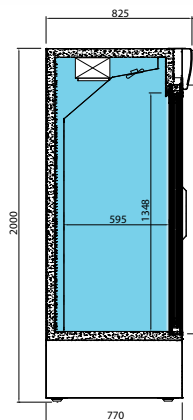

ERC 110/180