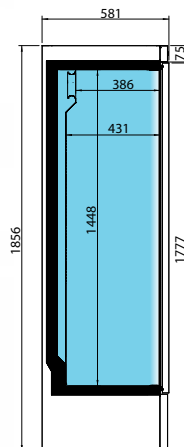

MOD.	Capacidad Capacity (L)	Nº puertas Doors	Nº de estantes Shelves	Potencia Power (W)	Potencia Frig. Cooling capacity (W) (T ^{int} -10°C)	Refrigerante Refrigerant
ERC 65	700	2	4 (980x320)	962	1048	R 452
ERC 110	1000	2	4 (980x520)	1092	1208	R 452
ERC 180	1767	3	4 (872x520)	1172	1606	R 452

EXPOSITOR REFRIGERADO VERTICAL

GLASS DOOR MERCHANDISER

Fotos no contractuales / Non contractual pictures

Panel frontal iluminado
Canopy lighting

ERC 17

OPCIONAL / OPTIONAL

- Parrillas / Wire shelves ERC 17/36 [502X27] **16 €**

MOD.	Capacidad Capacity (L)	Nº puertas Doors	Nº de parrillas Shelves	Potencia Power (W)	Potencia Frig. Cooling capacity (W) (T ¹⁰ -10°C)	Refrigerante Refrigerant
ERC 17	175	1	2	200	343	R290
ERC 36	355	1	4	390	690	R290
ERC 36 B	355	1	4	390	690	R290

620x595x1870 mm

Temp. +4°C/+8°C
C. Clima. 4

ERC 36 B

1.285 €

620x595x1870 mm

Temp. +4°C/+8°C
C. Clima. 4

ERC 17

ERC 36 B