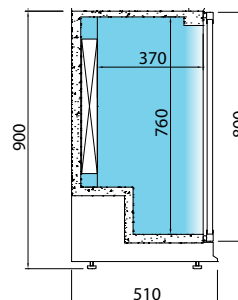

ERV 15 II

924 €

600x510x920 mm

Temp. +4°C/+12°C
C. Clima. 4

ERV 25 II

1.205 €

900x510x920 mm

Temp. +4°C/+12°C
C. Clima. 4

ERV 35 II

1.491 €

1350x510x920 mm

Temp. +4°C/+12°C
C. Clima. 4

ERV II

EXPOSITOR REFRIGERADO VERTICAL

GLASS DOOR MERCHANDISER

Fotos no contractuales / Non contractual pictures

ERV 53

OPCIONAL/OPTIONAL

MOD.

Capacidad
Capacity
(L)

Nº puertas
Doors

Nº de parrillas
Shelves

Potencia
Power
(W)

Potencia Frig.
Cooling capacity
(W) (T^{int}-10°C)