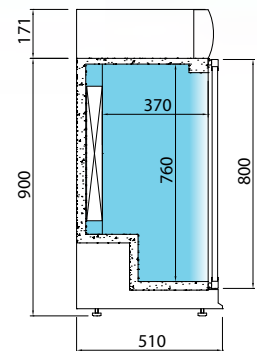

900x510x920 mm

Temp. +4°C/+12°C
C. Clima. 4

ERV 35 PP

1.292 €

1350x510x920 mm

Temp. +4°C/+8°C
C. Clima. 4

ERV 35

1.357 €

1350x510x920 mm

Temp. +4°C/+12°C
C. Clima. 4

ERV

ERV 25 C

1.124 €

900x510x920 mm

Temp. +4°C/+12°C
C. Clima. 4

EXPOSITOR REFRIGERADO BACK-BAR

Fotos no contractuales / Non contractual pictures

ERV 25 II

ERV 35 II

MOD.

Capacidad
Capacity
(L)

Nº de puertas
Doors

Nº de parrillas
Shelves

Potencia
Power
(W)