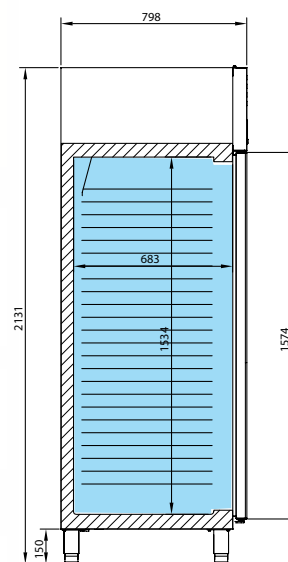

AGB 701 CR

2.438€

687x794x2130 mm

Temp. -2°C/+6°C
C. Clima. 4

AGB 701 BT CR

3.530 €

687x794x2130 mm

Temp. -18° C.
C. Clima. 4

AGB 1402 CR

3.786 €

1385x794x2130 mm

Temp. -2°C/+6°C
C. Clima. 4

AGN 1402BT CR

5.474 €

1385x794x2130 mm

Temp. -18°C
C. Clima. 4

AGB 701 CR

OPCIONAL / OPTIONAL

- Parrilla / Wire shelf [502X91] 41 €
- Guía adicional [AGB 1402]/ Additional slide [AGB1402]/ Slides [503X39] 30 €
- Ruedas / Casters [705X16=2; 705X17=2] 152 €
- Iluminación LED RGB cambio de color/ LED lighting RGB colour changing 50 €