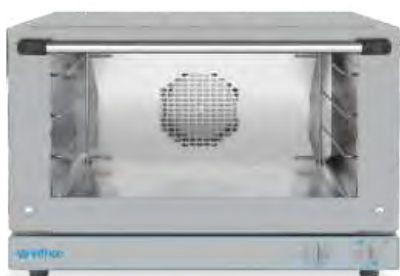

Horno eléctrico para panadería 600x400 / Electric bakery oven 600x400/Fours pour la boulangerie 600x400

Serie / Series / Série HE 600x400

Armario caliente fermentador / Fermentation ovens / Armoire de fermentation

Serie / Series / Série FERMENTADOR

A DESTACAR (HE 600x400)

Puerta con doble cristal serigrafiado en color gris con tirador y apertura batiente. Termostato seguridad. Iluminación interior. Micro de puerta (en modelos HE604/604PLUS/HE604PLUSG).

BENEFITS (HE 600x400)

Double glass door with grey stamped color and integrated handle. Security thermostat. Interior lighting. Micro Switch on the door (models HE604/HE604PLUS/ HE604PLUSG).

À SOULIGNER (HE 600x400)

Porte avec double vitrage sérigraphié en gris avec poignée et ouverture à charnière. Thermostat de sécurité. Éclairage intérieur. Microrupteur sur la porte (modèles HE604/HE604PLUS/HE604PLUSG).

A DESTACAR (FERMENTADOR)

Puerta abatible de cristal. Recipiente disponible para depositar agua y aportar humedad.

BENEFITS (FERMENTADOR)

Self-closing glass door. Availabel water deposit and humidity kit.

À SOULIGNER (FERMENTADOR)

Porte battante en verre. Récipient disponible pour déposer de l'eau et fournir de l'humidité.

HE604