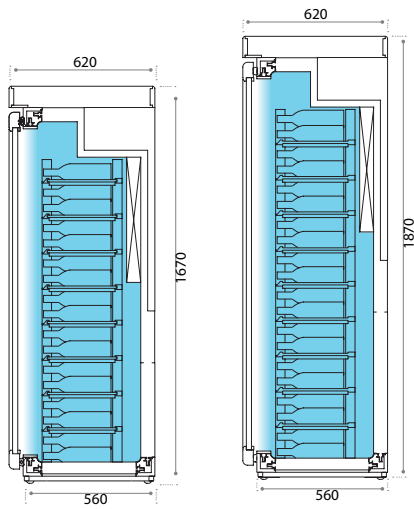

01 ARMARIO DE VINO BODEGA DELUXE CLASSIC SERIE ABD

WINE CELLAR ABD SERIES

EXTERIOR

- 100% Madera de pino maciza
- Cerradura integrada

INTERIOR

- Acero plastificado blanco
- Iluminación LED interior

AISLAMIENTO

- Poliuretano inyectado alta presión libre de CFC 's densidad 40 kg/m³, bajo GWP y cero efecto ODP

PUERTAS

- Puertas en madera maciza con doble acristalamiento (6-10-4)
- Puertas con tirador integrado
- Bultete de triple cámara fácilmente sustituible
- Bisagra pivotante con bloqueo de apertura

ESTANTES

- Estantes de madera, regulables en altura y fácilmente desmontables

REFRIGERACIÓN

- Sistema de condensación ventilada
- Evaporadores tratados anticorrosión 100% Poliéster
- Control temperatura final del Desescarche

EXTERIOR

- 100% pine wood exterior
- Integrated lock

INTERIOR

- White plastic coated steel
- LED Interior lighting

INSULATION

- Free CFC's high density (40kg/m³) polyurethane insulation with low GWP & zero ODP effect

DOORS

- Wooden Doors with double glass (6-10-4)
- Integrated handle doors
- Easy removal triple chamber gasket
- Self closing doors with stay open feature

SHELVING

- Wooden shelves, adjustable height and easy removal

REFRIGERATION

- Forced air refrigeration system.
- Evaporator coil coated with anti-corrosion material 100% Polyester
- Control of the final defrost temperatura

ABD 90

ABD 100/200

	VINO TINTO RED WINE	VINO BLANCO WHITE WINE	VINO ROSADO ROSÉ WINE
TEMPERATURAS	10°C / 18°C	4°C / 8°C	4°C / 8°C
HUMEDAD	50-70%	50-70%	50-70%
AMBIENTE	32°C	32°C	32°C

MODELOS MODELS	Dimensiones Dimensions LxAnx (mm)	Potencia Power (W)	Tensión/Frecuencia Electrical (V/Hz)	Capacidad Capacity (L)	Nº puertas Doors	Nº parrillas/J. guías No shelves / Slides	Capacidad botellas Bottles capacity	Compresor Compressor (HP)	Evaporación Evaporation	Régimen temperatura Temperature range (°C)	Desescarche Defrost	Control Control	Refrigerante Coolant
ABD 90	660x620x1670	380	220/50	280	1	9	90	1/4	Forzada Forced	+4°C/+18°C	Automático Automatic	Digital	R 134 a
ABD 100	660x620x1870	600	220/50	320	1	10	100	1/3	Forzada Forced	+4°C/+18°C	Automático Automatic	Digital	R 134 a
ABD 200 MX	1320x620x1870	600+600	220/50	320+320	2	10+10	200	1/3+1/3	Forzada Forced	+4°C/+18°C +4°C/+8°C	Automático Automatic	Digital	R 134 a

Características técnicas y constructivas sujetas a variación sin previo aviso / We reserve the right to change specifications without prior notice.