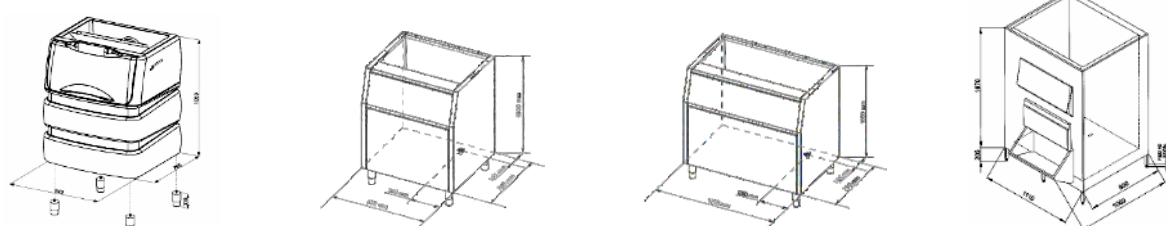

Almacén fabricante de hielo /
Ice maker storage /
Stockage pour machine à glaçons

Serie / Series / Série **DPE/DI**

DPE240 DI200 DI350 DI550

MODELO/MODELE/MODÈLE DPE240 DI110 DI200 DI350 DI550

Medidas Measures (mm) Mesures		942	560	870	1250	1110
		795	815	790	790	1060
		1053	1000	1000	1000	1915
Medidas sin patas / Measurements without legs / Dimensions sans pieds Patas regulables / Adjustable legs / Pieds réglables (110-160mm)						
Material Matériel	Depósito: polietileno / Storage: polyethylene / Stockage: poliéthylène	Depósito / Storage / Stockage: AISI 304				
Almacén Warehouse Stockage	(Kg.)	-				
Reserva Reserve Réserve		180	100	200	350	550
Fabricador Manufacturer Machine à glaçons		CM150 / TM160 TM280 / TM510 TM510 SPLIT FHTBM140 / FHTBM250 FHTBM450	TM160 / TM280 TM510 / TM510 SPLIT FHTBM140 FHTBM250 FHTBM450	CM150 / TM160 TM280 / TM510 TM510 SPLIT / ESM250 FHTBM140 / FHTBM250 FHTBM450	CM150 / CM300 / CM300 SPLIT TM280 / TM510 / TM510 SPLIT ESM250 / ESM400 ESM600 FHTBM250 / FHTBM450	TM510 (2) / TM510 (2) SPLIT TM1000 / TM1000 SPLIT ESM400 / ESM600 / ESM900 ESM1500 / ESM1500 SPLIT FHTBM250 / FHTBM450
Opcional Optional Options		-				