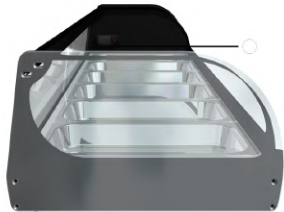

BANDEJAS INCLUIDAS GN 1/3X40
TRAY INCLUDED GN 1/3X40
BACS INCLUS GN 1/3X40

ELIJA SU LOGO CORAL 6

CHOOSE YOUR LOGO
CHOISISSEZ VOTRE LOGO

+2/+6 °C

TERMOSTATO DIGITAL REGULABLE
DIGITAL THERMOSTAT
RÉGLABLE THERMOSTAT