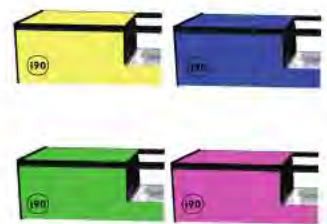

COLORES DISPONIBLES
CHOOSE YOUR COLOUR
COULEURS DISPONIBLES