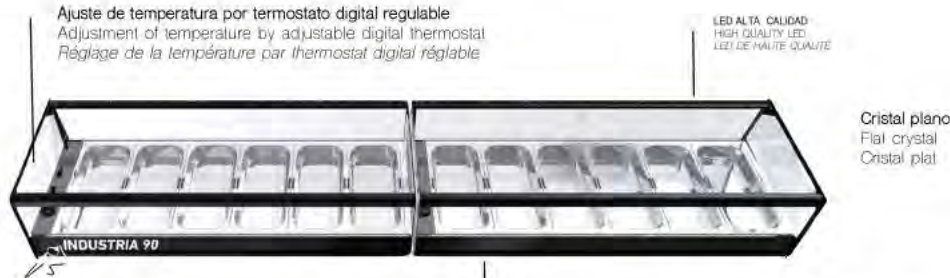

CUB CALENTADOR TAPAS

Personaliza

LUZ

0°C/90°C

BANDEJA GASTRONORM

ELÉCTRICA

CARACTERÍSTICAS CHARACTERISTICS CARACTÉRISTIQUES

CUB CALENTADOR TAPAS

VITRINAS CALIENTES CRISTAL PLANO
HOT DISPLAY CASES STRAIGHT CRYSTAL
VITRINES CHAUD CRISTAL DROIT

Ajuste de temperatura por termostato digital regulable
Adjustment of temperature by adjustable digital thermostat
Réglage de la température par thermostat digital réglable

Cristal plano
Flat crystal
Cristal plat

ELIJA SU LOGO
CHOOSE YOUR LOGO
CHOISISSEZ VOTRE LOGO

CALENTADOR CUB 6

Acabado en aluminio anodizado negro
Finished in black anodized aluminium
Fini en aluminium anodisé noir