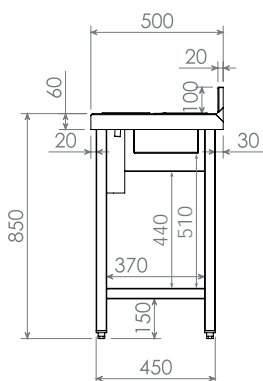

MESAS MURALES COCTELERAS

- Encimera y estante inferior **reforzados** con omegas.
- **Frontal** de 60mm soldado en punto redondo, **peto** posterior soldado de 100mm con radio sanitario.
- **Cuba hielo** aislada, con separadores, fondo perforado y soporte para cubetas GN.
- **Cubeta** 270x360x150mm
- **Aro** de desbarace en chapa.
- Cubeta GN 1/9 h.100 para utensilios **incluida**.
- **Patás** de tubo 40x40mm con taco regulable de 60mm.

Para medidas o composiciones especiales, consultar.

Accesorios y complementos páginas 146-147
Grifería consultar páginas 50-51

NUEVO MODELO

MESAS MURALES COCTELERAS 1 CUBA

DIM (mm)	CUBA HIELO (mm)	CAPACIDAD GN	CUBA DCHA.	PVP (€)	CUBA IZQ.
1200x500x850	630x340	4GN1/6 - 6GN1/9	IDM89012D	1570	IDM89012I
1600x500x850	950x340	6GN1/6 - 9GN1/9	IDM89016D	1949	IDM89016I

NOVEDAD

MESA MURAL COCTELERA 2 CUBAS

DIM (mm)	CUBA HIELO (mm)	CAPACIDAD GN	CUBA DOS LADOS
2000x500x850	950x340	6GN1/6 - 9GN1/9	IDM89020