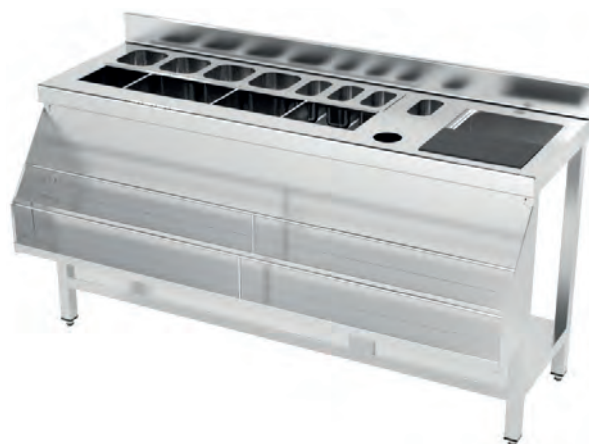

MESAS MURALES COCTELERAS

- Encimera y estante inferior **reforzados** con omegas.
- **Frontal** de 60mm soldado en punto redondo, **peto** posterior soldado de 100mm con radio sanitario.
- **Cuba hielo** aislada, con separadores, fondo perforado y soporte para cubetas GN.
- **Cubeta** 270x360x150mm
- **Aro** de desbarace en chapa.
- Cubeta GN 1/9 h.100 para utensilios **incluida**.
- **Patás** de tubo 40x40mm con taco regulable de 60mm.

Para medidas o composiciones especiales, consultar.

Accesorios y complementos páginas 146-147
Grifería consultar páginas 50-51

Ejemplo de composición. Cubetas GN 6/1 y mochilas no incluidas.