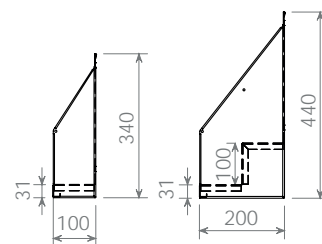

MOCHILAS PARA MUEBLE

- Preparadas para **fijación** a mesa coctelera mediante tornillería.

Montaje rápido y fácil mediante tornillería.