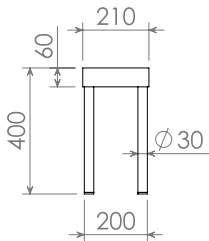

MUEBLES SOPORTE BOTELLAS

- Encimera superior acero inox, 4 niveles para almacenaje y exposición de botellas, 1 estante inferior.
- **Patas** cilíndricas de acero inox 150mm regulables 50mm.

DIM (mm)	FONDO 500	FONDO 600
400x500x850	IDN45140	IDN46140
500x500x850	IDN45150	IDN46150
600x500x850	IDN45160	IDN46160
800x500x850	IDN45180	IDN46180

CANALES DESAGÜE SOBREMESA

DIM (mm)	REF
1200x210x400	IDH96512
1600x210x400	IDH96516
2000x210x400	IDH96520

BANDEJA PERFORADA PARA CUBA COCTELERA

DIM (mm)	REF
295x180x20	IDH96202

10.

CANALES DESAGÜE SOBREBARRA

DIM (mm)	REF
1200x180x20	IDH96412
1600x180x20	IDH96416
2000x180x20	IDH96420

POLIETILENO CORTE PARA CUBA COCTELERA

DIM (mm)	REF
295x180x20	IDH96200

POLIETILENOS FRONTALES GOLPEO

DIM (mm)	REF
630x70x20 Cocteleras 1200	IDH96312
950x70x20 Cocteleras 1600/2000	IDH96316

MOJACOPAS DE RECAMBIO PARA CUBETA COCTELERA

DIM (mm)	REF
Ø100x20	IDH96201

CUBETAS GN

GN 1/6

DIM (mm)	LITROS	REF
176x162x65	1	IDGN16065
176x162x100	1,6	IDGN16100

GN 1/9

DIM (mm)	LITROS	REF
176x108x65	0,6	IDGN19065
176x108x100	0,8	IDGN19100