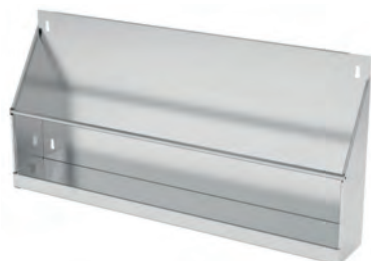

DIM (mm)	SIMPLE ANCHO 100
500x340	IDH86105
700x340	IDH86107
800x340	IDH86108
1000x340	IDH86110
1100x340	IDH86111
1200x340	IDH86112
1500x340	IDH86115
1600x340	IDH86116
2000x340	IDH86120

DIM (mm)	DOBLE ANCHO 200
500x440	IDH96150
700x440	IDH96107
800x440	IDH96108
1000x440	IDH96110
1100x440	IDH96111
1200x440	IDH96112
1500x440	IDH96115
1600x440	IDH96116
2000x440	IDH96120

NOVEDAD

MUEBLES MURALES COCTELEROS CUBA HIELO

DIM (mm)	CAPACIDAD GN	REF
500x600x850	2GN1/6 - 3GN1/9	IDN06105
800x600x850	4GN1/6 - 6GN1/9	IDN06108
1000x600x850	5GN1/6 - 7GN1/9	IDN06110

MOCHILAS PARA MUEBLE

- Preparadas para **fijación** a mesa coctelera mediante tornillería.

Montaje rápido y fácil mediante tornillería.

MOCHILA BATIDORAS

BATIDORAS	REF
500x200x440	IDH96105