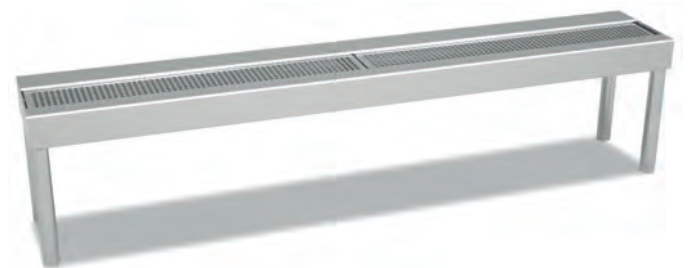

MUEBLES SOPORTE BOTELLAS

- Encimera superior acero inox, 4 niveles para almacenaje y exposición de botellas, 1 estante inferior.
- **Patas** cilíndricas de acero inox 150mm regulables 50mm.

DIM (mm)	FONDO 500	FONDO 600
400x500x850	IDN45140	IDN46140
500x500x850	IDN45150	IDN46150
600x500x850	IDN45160	IDN46160
800x500x850	IDN45180	IDN46180

CANALES DESAGÜE SOBREMESA

DIM (mm)	REF
1200x210x400	IDH96512
1600x210x400	IDH96516
2000x210x400	IDH96520

BANDEJA PERFORADA PARA CUBA COCTELERA

DIM (mm)	REF
295x180x20	IDH96202

10.

CANALES DESAGÜE SOBREBARRA

DIM (mm)	REF
1200x180x20	IDH96412
1600x180x20	IDH96416
2000x180x20	IDH96420

POLIETILENO CORTE PARA CUBA COCTELERA

DIM (mm)	REF
295x180x20	IDH96200

POLIETILENOS FRONTALES GOLPEO

DIM (mm)	REF
630x70x20 Cocteleras 1200	IDH96312
950x70x20 Cocteleras 1600/2000	IDH96316