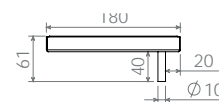

MUEBLES SOPORTE BOTELLAS

- Encimera superior acero inox, 4 niveles para almacenaje y exposición de botellas, 1 estante inferior.
- **Patas** cilíndricas de acero inox 150mm regulables 50mm.

DIM (mm)	FONDO 500	FONDO 600
400x500x850	IDN45140	IDN46140
500x500x850	IDN45150	IDN46150
600x500x850	IDN45160	IDN46160
800x500x850	IDN45180	IDN46180

CANALES DESAGÜE SOBREMESA

DIM (mm)	REF
1200x210x400	IDH96512
1600x210x400	IDH96516
2000x210x400	IDH96520

BANDEJA PERFORADA PARA CUBA COCTELERA

DIM (mm)	REF
295x180x20	IDH96202

10.

CANALES DESAGÜE SOBREBARRA

DIM (mm)	REF
1200x180x20	IDH96412
1600x180x20	IDH96416
2000x180x20	IDH96420

POLIETILENO CORTE PARA CUBA COCTELERA

DIM (mm)	REF
295x180x20	IDH96200

POLIETILENOS FRONTALES GOLPEO

DIM (mm)	REF
630x70x20 Cocteleras 1200	IDH96312
950x70x20 Cocteleras 1600/2000	IDH96316