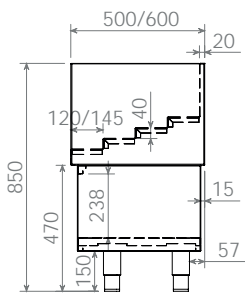

MUEBLES SOPORTE BOTELLAS

- Encimera superior acero inox, 4 niveles para almacenaje y exposición de botellas, 1 estante inferior.
- **Patas** cilíndricas de acero inox 150mm regulables 50mm.

DIM (mm)	FONDO 500	FONDO 600
400x500x850	IDN45140	IDN46140
500x500x850	IDN45150	IDN46150
600x500x850	IDN45160	IDN46160
800x500x850	IDN45180	IDN46180

CANALES DESAGÜE SOBREMESA

DIM (mm)	REF
1200x210x400	IDH96512
1600x210x400	IDH96516
2000x210x400	IDH96520

BANDEJA PERFORADA PARA CUBA COCTELERA

DIM (mm)	REF
295x180x20	IDH96202

10.

CANALES DESAGÜE SOBREBARRA

DIM (mm)	REF
1200x180x20	IDH96412
1600x180x20	IDH96416
2000x180x20	IDH96420

POLIETILENO CORTE PARA CUBA COCTELERA

DIM (mm)	REF
295x180x20	IDH96200

POLIETILENOS FRONTALES GOLPEO

DIM (mm)	REF
630x70x20 Cocteleras 1200	IDH96312
950x70x20 Cocteleras 1600/2000	IDH96316

Ejemplo de composición.
Cubetas GN no incluidas.

DIM (mm)	SIMPLE ANCHO 100
500x340	IDH86105
700x340	IDH86107
800x340	IDH86108
1000x340	IDH86110
1100x340	IDH86111
1200x340	IDH86112
1500x340	IDH86115
1600x340	IDH86116
2000x340	IDH86120