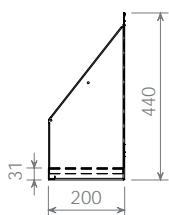

DIM (mm)	SIMPLE ANCHO 100
500x340	IDH86105
700x340	IDH86107
800x340	IDH86108
1000x340	IDH86110
1100x340	IDH86111
1200x340	IDH86112
1500x340	IDH86115
1600x340	IDH86116
2000x340	IDH86120

DIM (mm)	DOBLE ANCHO 200
500x440	IDH96150
700x440	IDH96107
800x440	IDH96108
1000x440	IDH96110
1100x440	IDH96111
1200x440	IDH96112
1500x440	IDH96115
1600x440	IDH96116
2000x440	IDH96120

NOVEDAD

MUEBLES MURALES COCTELEROS CUBA HIELO

DIM (mm)	CAPACIDAD GN	REF
500x600x850	2GN1/6 - 3GN1/9	IDN06105
800x600x850	4GN1/6 - 6GN1/9	IDN06108
1000x600x850	5GN1/6 - 7GN1/9	IDN06110

MOCHILAS PARA MUEBLE

- Preparadas para **fijación** a mesa coctelera mediante tornillería.

Montaje rápido y fácil mediante tornillería.

MOCHILA BATIDORAS

BATIDORAS	REF
500x200x440	IDH96105