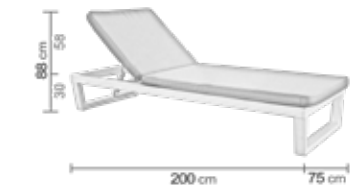

Tapicería: Liria azul Dralón Lux (no incluido)

**Cama Córscica Antracita (color único)**

**Mesa auxiliar Venecia Antracita**

Tapicería: Sara Dralón (incluido)

SERIE CAMAS

A - ZAFIRO

B - ALHAMA

C - CÓRSICA