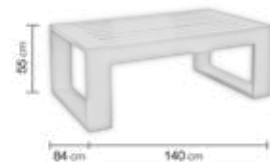

D - COLOSEO-5