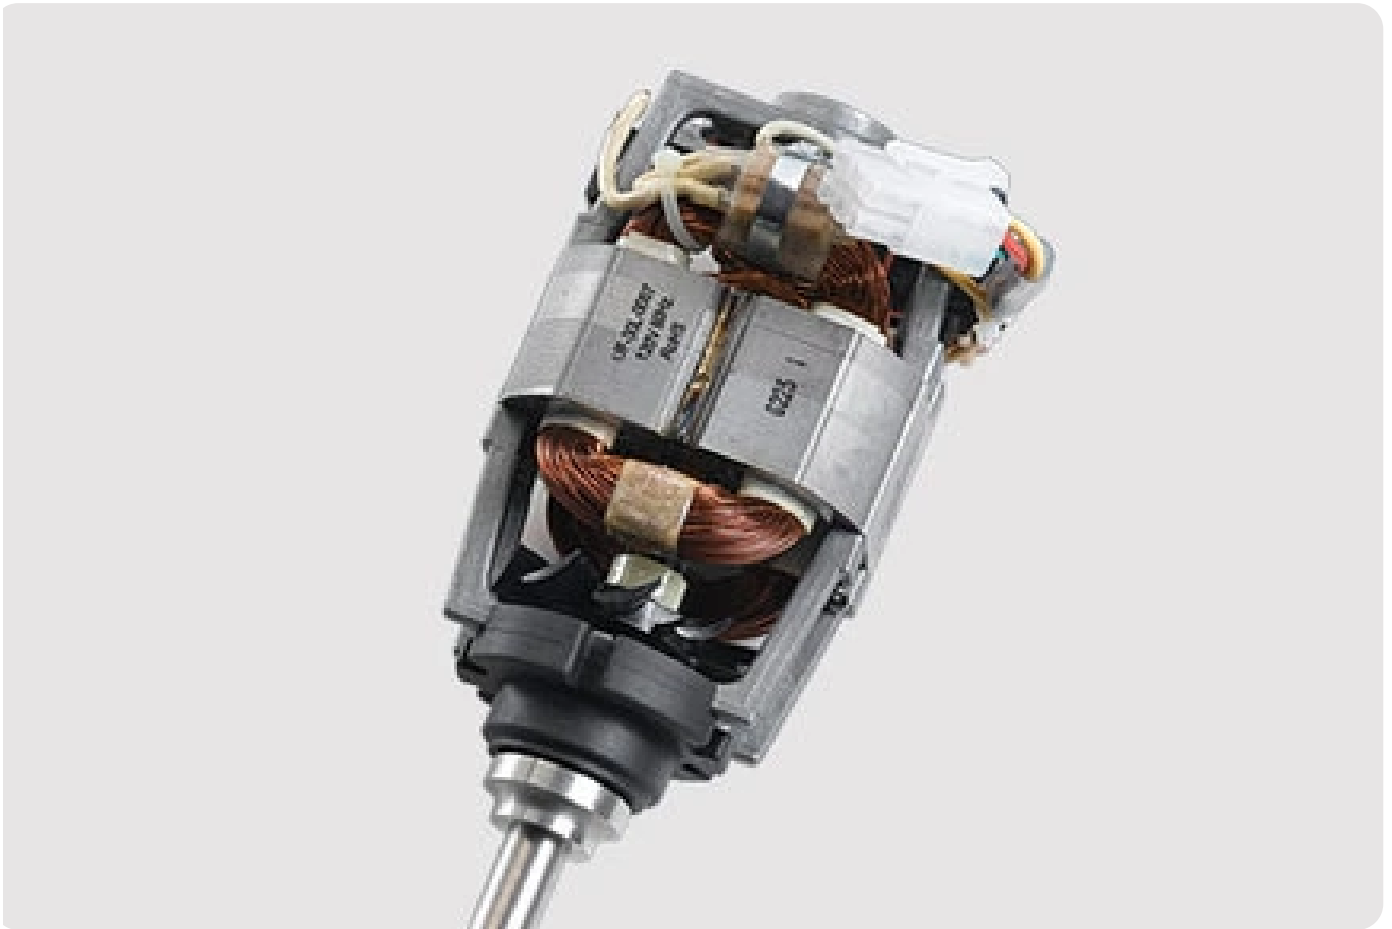

Mezclador de bebidas de triple husillo

Serie HMD400

Ideal para aplicaciones de alto volumen

Esta batidora de bebidas comercial de triple husillo tiene todas las características de nuestra batidora de un solo husillo con el triple de volumen. Crea batidos, bebidas de café y más. Como parte de nuestra línea completa de batidoras de bebidas comerciales (<https://hamiltonbeachcommercial.com/drink-mixers/>), la batidora de triple husillo le ayuda a crear más golosinas y satisfacción del cliente en menos tiempo.

- Activación de motor bidireccional con taza o interruptor de pulso
- Operación manos libres
- motores universales de 3 velocidades
- Carcasa fundida a presión con junta trasera
- Alimentación por cable, 230V

Copa activada

Los operadores pueden iniciar y detener la acción de mezclado insertando el vaso en la guía del vaso o usando el interruptor de pulso en la parte superior de la batidora (

Operación manos libres

Proporcionado por el descanso de la taza de dos niveles. Sostener la taza en la posición superior del soporte para tazas activa el motor. La posición inferior mantiene la taza en su lugar sin arrancar el motor.