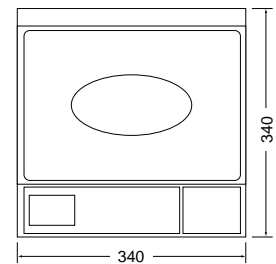

Doble display retroiluminado:
Visor LCD frontal y posterior.

Características técnicas

Modelo	ZFOC-15	ZFOC-30	ZFOC-15 RS	ZFOC-30 RS	ZFOC-15P RS	ZFOC-30P RS
Referencia	60631	60566	60792	60564	60634	60565
Capacidad	6/15 Kg	15/30 kg	6/15 Kg	15/30 kg	6/15 Kg	15/30 kg
Resolución	2/5 g	5/10 g	2/5 g	5/10 g	2/5 g	5/10 g
Salida de datos	-		RS 232-C			
Columna	No			Sí		
Alimentación	3 pilas AA		Alimentación USB o 3 pilas AA			
Duración Batería	5000 horas / 20 meses					
Unidades de pesada	kg, lb					
Material de la estructura	ABS					
Dimensiones del plato (mm)	330 x 230					
Dimensiones externas (mm)	340 x 340 x 115				340 x 375 x 485	
Peso neto total (kg)	3,8					

Utilizaciones principales

Características metrológicas

- Capacidades 6/15 kg. y 15/30 kg multirango
- Resolución 2/5g y 5/10g

Display

- 5 Dígitos para peso
- 7 Dígitos para precio unitario
- 8 Dígitos para precio total

Total conectividad: USB

La ZFOC RS y ZFOC-P RS está equipada con salida RS-232C con adaptador a USB (opcional) que le permite conectarse cómodamente tanto a su PC como su TPV.

Mejor visibilidad

La ZFOC-P en su versión columna dispone de display posterior para una mejor visión de tus clientes.

Dimensiones exteriores (mm)

Serie ZFOC-15/30/30 RS

Serie ZFOC-15P/30P/30P RS