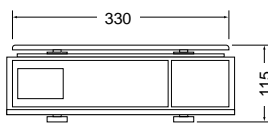

Utilizaciones principales

Características metrológicas

- Capacidades 6/15 kg. y 15/30 kg multirango
- Resolución 2/5g y 5/10g

Display

- 5 Dígitos para peso
- 7 Dígitos para precio unitario
- 8 Dígitos para precio total

Total conectividad: USB

La ZFOC RS y ZFOC-P RS está equipada con salida RS-232C con adaptador a USB (opcional) que le permite conectarse cómodamente tanto a su PC como su TPV.

Mejor visibilidad

La ZFOC-P en su versión columna dispone de display posterior para una mejor visión de tus clientes.

Dimensiones exteriores (mm)

Serie ZFOC-15/30/30 RS

Serie ZFOC-15P/30P/30P RS