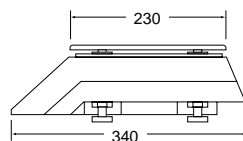

Total conectividad: USB

La ZFOC RS y ZFOC-P RS está equipada con salida RS-232C con adaptador a USB (opcional) que le permite conectarse cómodamente tanto a su PC como su TPV.

Mejor visibilidad

La ZFOC-P en su versión columna dispone de display posterior para una mejor visión de tus clientes.

Dimensiones exteriores (mm)

Serie ZFOC-15/30/30 RS

Serie ZFOC-15P/30P/30P RS