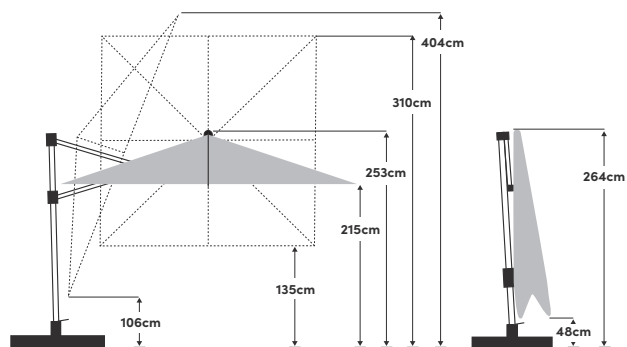

Varioflex Solar LED 300 x 300cm

300 x 300cm

Las medidas indicadas son los valores medios calculados y pueden diferir ligeramente en el producto ($\pm 2\% \pm 5$ cm). Las mediciones de la altura se basan en la base de soporte en cruz. Casquillo de suelo menos 9 cm.

Funciones especiales	Luz LED, panel solar 6-8h de duración lumínica	Tela	100% poliéster de 180g/m ² , repelente al agua
Abrir /Cerrar	Con manivela	Resistencia a la luz	6 (160 días)
Inclinar	Contra el mástil y lateralmente en dos direcciones	Protección UV	> 98 %
Ajuste de la altura	No	Volante	No
Rotación	360° sobre la base	Válvula para viento	Sí
Material del mástil	Aluminio	Agarres	Cosidos a la tela
Material de la estructura	Aluminio	Aplicación	Pradera, terrazas
Cantidad de travesaños	8	Volumen de suministro	Base de soporte en cruz con pata giratoria, funda de protección
Dimensión del mástil	90 x 65mm	Disponible adicionalmente	Casquillo de suelo
Color de la estructura	Recubrimiento de polvo en Texture silver	Velocidad máx. del viento:	40km/h (Con anclaje fijo al suelo & techo en posición horizontal)

Peso de peana recomendado	min. 120kg
Volumen del embalaje	258 x 40 x 19.5cm
Peso incluido embalaje	38kg

Tamaño	Color	Artículo	EAN
300 x 300cm	Ecrú 040	61800301631040	7630046525958
300 x 300cm	Light taupe 053	61800301631053	7630046525965
300 x 300cm	Light grey 013	61800301631013	7630046529987
300 x 300cm	Stone grey 057	61800301631057	7630046525972