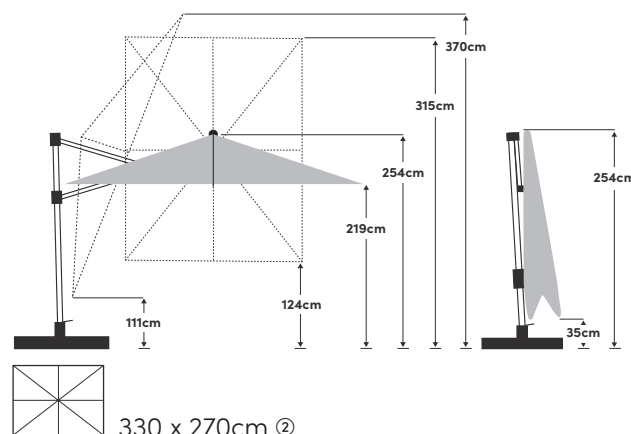

Varioflex 300 x 300cm / 330 x 270cm

Las medidas indicadas son los valores medios calculados y pueden diferir ligeramente en el producto ($\pm 2\% \pm 5\text{ cm}$). Las mediciones de la altura se basan en la base de soporte en cruz. Casquillo de suelo menos 9 cm.

Abrir /Cerrar	Con manivela	Tela	100% poliéster de 180g/m ² , repelente al agua
Inclinar	Contra el mástil y lateralmente en dos direcciones	Resistencia a la luz	6 (160 días)
Ajuste de la altura	No	Protección UV	> 98 %
Rotación	360° sobre la base	Volante	No
Material del mástil	Aluminio	Válvula para viento	Sí
Material de la estructura	Aluminio	Agarres	Cosidos a la tela
Cantidad de travesaños	8	Aplicación	Pradera, terrazas
Dimensión del mástil	90 x 65mm	Volumen de suministro	Base de soporte en cruz con pata giratoria, funda de protección
Color de la estructura	Recubrimiento de polvo en Texture silver	Disponible adicionalmente	Casquillo de suelo
Velocidad máx. del viento:	40km/h (Con anclaje fijo al suelo & techo en posición horizontal)		

Peso de peana recomendado	min. 120kg
Volumen del embalaje	258 x 40 x 20cm ① 250 x 42 x 20cm ②
Peso incluido embalaje	37kg ① 36kg ②

Tamaño	Color	Artículo	EAN
300 x 300cm	Ecru 040	61900301631040	7630046525989
300 x 300cm	Light taupe 053	61900301631053	7630046525996
300 x 300cm	Light grey 013	61900301631013	7630046530006
300 x 300cm	Stone grey 057	61900301631057	7630046526009
330 x 270cm	Ecru 040	61900332631040	7630046526078
330 x 270cm	Light taupe 053	61900332631053	7630046526085
330 x 270cm	Light grey 013	61900332631013	7630046530013
330 x 270cm	Stone grey 057	61900332631057	7630046526092