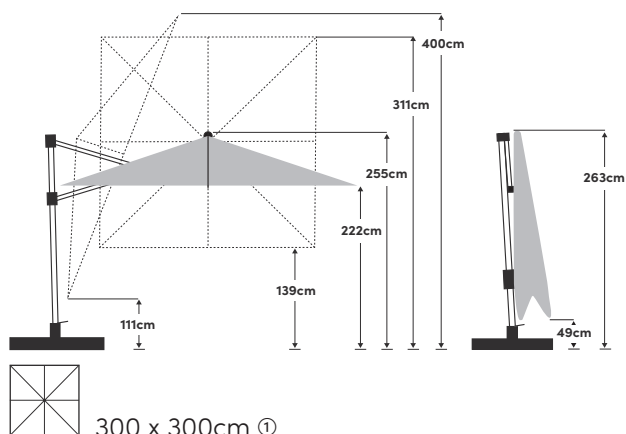

Varioflex 300 x 300cm / 330 x 270cm

Las medidas indicadas son los valores medios calculados y pueden diferir ligeramente en el producto ($\pm 2\% \pm 5\text{ cm}$). Las mediciones de la altura se basan en la base de soporte en cruz. Casquillo de suelo menos 9 cm.

Abrir /Cerrar	Con manivela	Tela	100% poliéster de 180g/m ² , repelente al agua
Inclinar	Contra el mástil y lateralmente en dos direcciones	Resistencia a la luz	6 (160 días)
Ajuste de la altura	No	Protección UV	> 98 %
Rotación	360° sobre la base	Volante	No
Material del mástil	Aluminio	Válvula para viento	Sí
Material de la estructura	Aluminio	Agarres	Cosidos a la tela
Cantidad de travesaños	8	Aplicación	Pradera, terrazas
Dimensión del mástil	90 x 65mm	Volumen de suministro	Base de soporte en cruz con pata giratoria, funda de protección
Color de la estructura	Recubrimiento de polvo en Texture silver	Disponible adicionalmente	Casquillo de suelo
Velocidad máx. del viento:	40km/h (Con anclaje fijo al suelo & techo en posición horizontal)		

Peso de peana recomendado	min. 120kg
Volumen del embalaje	258 x 40 x 20cm ① 250 x 42 x 20cm ②
Peso incluido embalaje	37kg ① 36kg ②

Tamaño	Color	Artículo	EAN
300 x 300cm	Ecru 040	61900301631040	7630046525989
300 x 300cm	Light taupe 053	61900301631053	7630046525996
300 x 300cm	Light grey 013	61900301631013	7630046530006
300 x 300cm	Stone grey 057	61900301631057	7630046526009
330 x 270cm	Ecru 040	61900332631040	7630046526078
330 x 270cm	Light taupe 053	61900332631053	7630046526085
330 x 270cm	Light grey 013	61900332631013	7630046530013
330 x 270cm	Stone grey 057	61900332631057	7630046526092