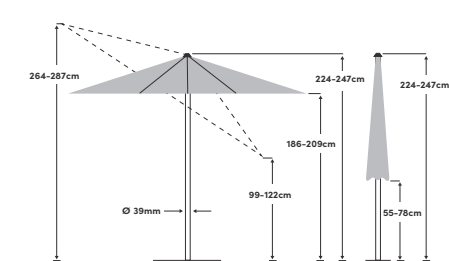

Shell Turn Ø 300cm / Ø 330cm / 250 x 200cm

Las medidas indicadas son los valores medios calculados y pueden diferir ligeramente en el producto (± 2% ± 5 cm).

Funciones especiales	Techo de sombrilla de inclinación continua mediante mecanismo de giro	Tela	100% poliéster de 180g/m ² , repelente al agua
Abrir /Cerrar	Con manivela	Resistencia a la luz	6 (160 días)
Inclinar	Continuo en una dirección	Protección UV	> 98 %
Ajuste de la altura	max. 25cm ①, max. 23cm ②③	Volante	No
Rotación	360° sobre la base	Válvula para viento	Sí
Material del mástil	Aluminio	Agarres	Cosidos a la tela
Material de la estructura	Aluminio	Aplicación	Pradera, terrazas, balcones
Cantidad de travesaños	6	Volumen de suministro	
Dimensión del mástil	39mm	Disponible adicionalmente	Base de soporte en cruz, funda de protección, Rollbase Medium (Base rellenable), abrazadera para balcón
Color de la estructura	Recubrimiento de polvo en Texture silver		
Peso de peana recomendado	50kg ①② / 40kg ③		
Volumen del embalaje	207 x 15.8 x 15.8cm ① / 215 x 15.8 x 15.8cm ② / 207 x 14.8 x 14.8cm ③		
Peso incluido embalaje	6.4kg ① / 6.8kg ② / 5.8kg ③		