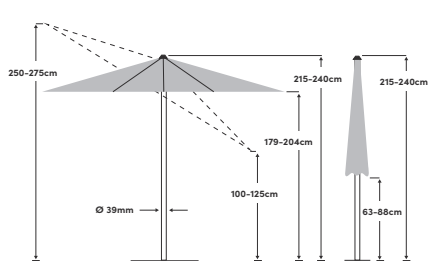

Shell Turn Ø 300cm / Ø 330cm / 250 x 200cm

Las medidas indicadas son los valores medios calculados y pueden diferir ligeramente en el producto (± 2% ± 5 cm).

Funciones especiales	Techo de sombrilla de inclinación continua mediante mecanismo de giro	Tela	100% poliéster de 180g/m ² , repelente al agua
Abrir /Cerrar	Con manivela	Resistencia a la luz	6 (160 días)
Inclinar	Continuo en una dirección	Protección UV	> 98 %
Ajuste de la altura	max. 25cm ①, max. 23cm ②③	Volante	No
Rotación	360° sobre la base	Válvula para viento	Sí
Material del mástil	Aluminio	Agarres	Cosidos a la tela
Material de la estructura	Aluminio	Aplicación	Pradera, terrazas, balcones
Cantidad de travesaños	6	Volumen de suministro	
Dimensión del mástil	39mm	Disponible adicionalmente	Base de soporte en cruz, funda de protección, Rollbase Medium (Base rellenable), abrazadera para balcón
Color de la estructura	Recubrimiento de polvo en Texture silver		
Peso de peana recomendado	50kg ①② / 40kg ③		
Volumen del embalaje	207 x 15.8 x 15.8cm ① / 215 x 15.8 x 15.8cm ② / 207 x 14.8 x 14.8cm ③		
Peso incluido embalaje	6.4kg ① / 6.8kg ② / 5.8kg ③		