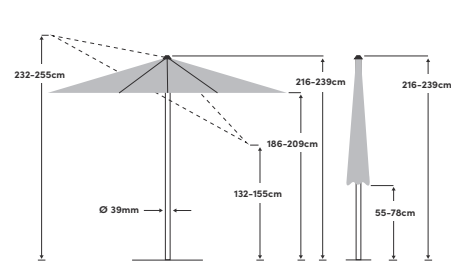

Shell Turn Ø 300cm / Ø 330cm / 250 x 200cm

Las medidas indicadas son los valores medios calculados y pueden diferir ligeramente en el producto (± 2% ± 5 cm).

Funciones especiales	Techo de sombrilla de inclinación continua mediante mecanismo de giro	Tela	100% poliéster de 180g/m ² , repelente al agua
Abrir /Cerrar	Con manivela	Resistencia a la luz	6 (160 días)
Inclinar	Continuo en una dirección	Protección UV	> 98 %
Ajuste de la altura	max. 25cm ①, max. 23cm ②③	Volante	No
Rotación	360° sobre la base	Válvula para viento	Sí
Material del mástil	Aluminio	Agarres	Cosidos a la tela
Material de la estructura	Aluminio	Aplicación	Pradera, terrazas, balcones
Cantidad de travesaños	6	Volumen de suministro	
Dimensión del mástil	39mm	Disponible adicionalmente	Base de soporte en cruz, funda de protección, Rollbase Medium (Base rellenable), abrazadera para balcón
Color de la estructura	Recubrimiento de polvo en Texture silver		
Peso de peana recomendado	50kg ①② / 40kg ③		
Volumen del embalaje	207 x 15.8 x 15.8cm ① / 215 x 15.8 x 15.8cm ② / 207 x 14.8 x 14.8cm ③		
Peso incluido embalaje	6.4kg ① / 6.8kg ② / 5.8kg ③		