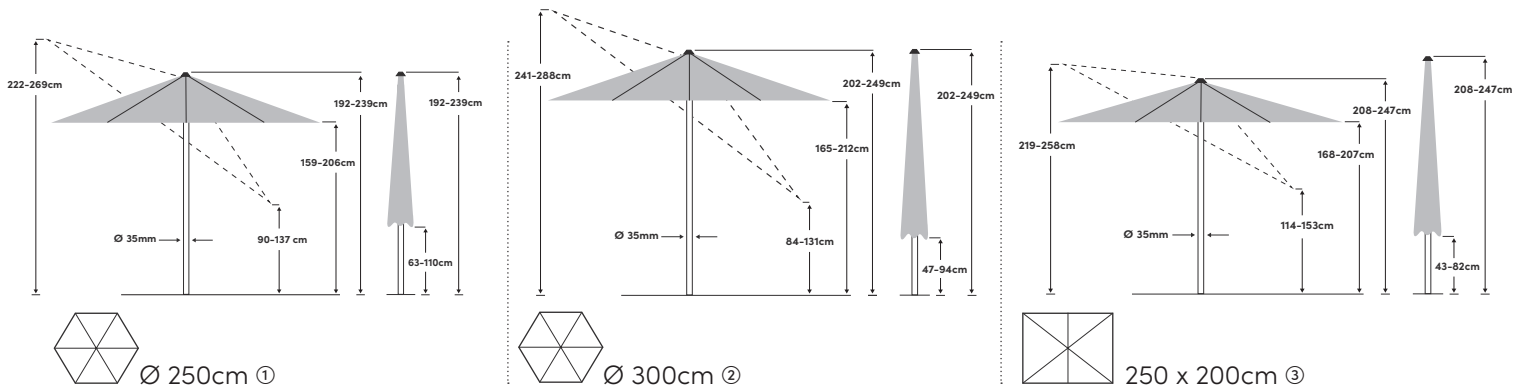

Pop Up \varnothing 250cm / \varnothing 300cm / 250 x 200cm

Las medidas indicadas son los valores medios calculados y pueden diferir ligeramente en el producto ($\pm 2\% \pm 5$ cm).

Abrir /Cerrar	Con Pop Up corredora	Tela	100% poliéster de 180 g/m ² , repelente al agua
Inclinar	En dos direcciones	Resistencia a la luz	6 (160 días)
Ajuste de la altura	① máx. 47cm, ② máx. 47cm, ③ máx. 39cm	Protección UV	> 98 %
Rotación	360° sobre la base	Volante	No
Material del mástil	Aluminio	Válvula para viento	Sí
Material de la estructura	Aluminio	Agarres	Cosidos a la tela
Cantidad de travesaños	6	Aplicación	Pradera, terrazas, balcones
Dimensión del mástil	35mm	Volumen de suministro	
Color de la estructura	Recubrimiento de polvo en Texture silver	Disponible adicionalmente	Base de soporte en cruz, funda de protección, Rollbase Medium (Base rellenable)