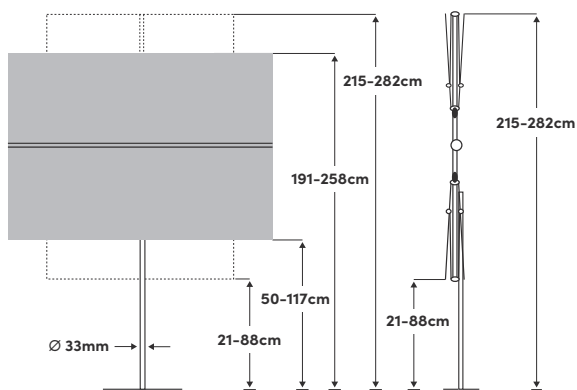

Flex Roof 195 x 140cm

Las medidas indicadas son los valores medios calculados y pueden diferir ligeramente en el producto ($\pm 2\% \pm 5\text{ cm}$).

Abrir/cerrar	Con corredera	Tela	100% poliéster 180g/m ² , repelente al agua
Inclinar	Giratorio y basculante en todas direcciones	Resistencia a la luz	6 (160 días)
Ajuste de la altura	máx. 67cm	Protección UV	> 98 %
Rotación	360° en la peana	Volante	No
Material del mástil	Aluminio	Válvula para viento	No
Material de los travesaños del techo	Aluminio	Agarres	Cosidos a la tela
Dimensión del mástil	33mm	Aplicación	Balcones, terrazas, pradera
Color del bastidor	Recubrimiento de polvo en Texture silver	Volumen de suministro	
		Disponible adicionalmente	Funda de protección, abrazadera para balcón, base de soporte en cruz

Peso de peana recomendado	mín. 30kg
Volumen del embalaje	199 x 18.3 x 8.3cm
Peso incluido embalaje	4.4kg

Tamaño	Color	Artículo	EAN
195 x 140cm	Light grey 013	67300192631013	7630046540470
195 x 140cm	Sand white 050	67300192631050	7630046540456
195 x 140cm	Light taupe 053	67300192631053	7630046540449
195 x 140cm	Stone grey 057	67300192631057	7630046540432
195 x 140cm	Frost green 023	67300192631023	7630046540463
195 x 140cm	Aurora red 064	67300192631064	7630046540425