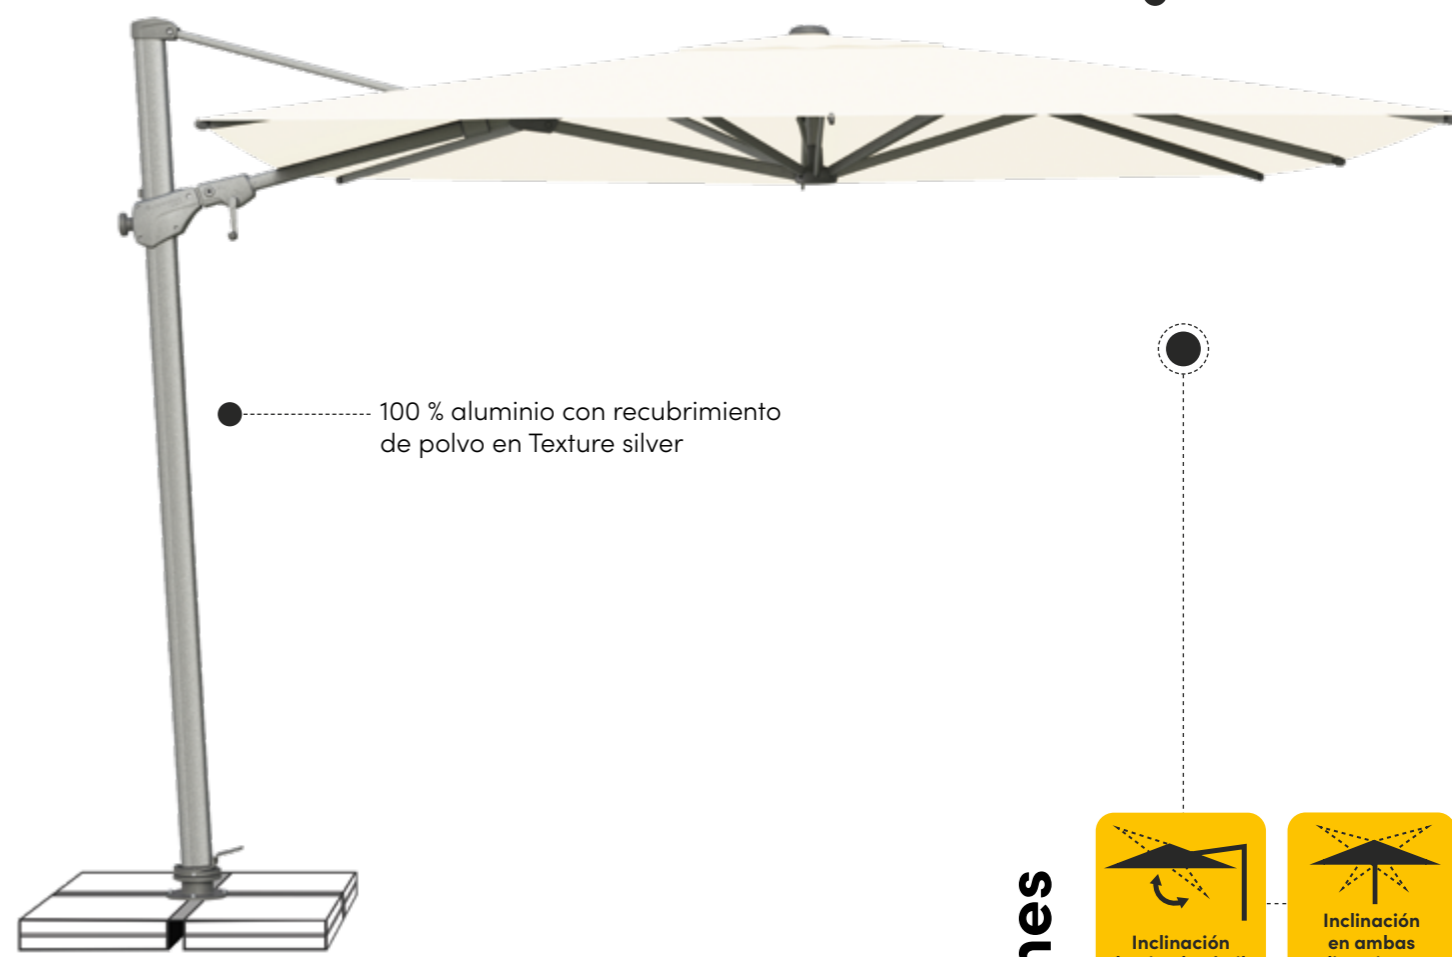

Varioflex

Varioflex seduce con sus flexibles ajustes. Para obtener la mejor sombra, y dependiendo de la posición del sol, el techo de la sombrilla puede inclinarse hacia el mástil, inclinarse en ambas direcciones o girar toda la sombrilla 360° con la pata giratoria. La manivela giratoria permite abrir, cerrar y girar de forma cómoda.

Ventajas del producto

Volumen de suministro

Funda de protección

Base de soporte en cruz con pie giratorio 8x (40x40x4cm), min. 120 kg, placas no incluidas

Disponible adicionalmente

Casquillo de suelo

Telas y colores

> 98 % de protección UV

Repelente al agua

Resistencia a la luz: grado 6, muy bueno (primeros cambios de color después de 160 días)
100 % poliéster 180 g/m2

Funciones

Inclinación hacia el mástil

Inclinación en ambas direcciones

Manivela

360°

Resumen de productos, sombrillas de mástil lateral

	Tamaños	Colores	Tela	Material	Ventajas del producto
 Varioflex Solar LED	300x300cm	040 053 013 057	 > 98 % de protección UV  Repelente al agua	Mástil y estructura 100 % aluminio	 Resistente  Anticorrosión  Tensado ideal  Reparable
 Varioflex	300x300cm 330x270cm	040 053 013 057	 > 98 % de protección UV  Repelente al agua	Mástil y estructura 100 % aluminio	 Resistente  Anticorrosión  Tensado ideal  Reparable
 Sunflex	300x300cm	040 053 013 057	 > 98 % de protección UV  Repelente al agua	Mástil y estructura 100 % aluminio	 Resistente  Anticorrosión  Tensado ideal  Reparable