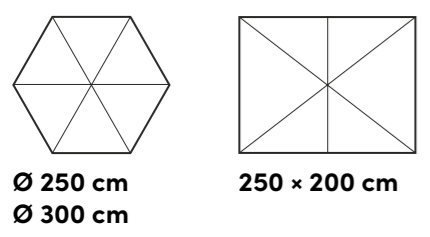

Pop Up

La sombrilla Pop Up es perfecta para todos los que buscan una protección solar moderna y de alta calidad. Su sistema Pop Up permite abrirla y cerrarla de manera muy rápida y sin esfuerzo. La sombrilla también es ideal para balcones gracias a su ajuste de altura de hasta 47 cm. El techo de la sombrilla plano ofrece una estética moderna y elegante. Los extremos atornillados de los travesaños aseguran el tensado ideal de la tela y una larga vida a la lona. La sombrilla de aluminio es especialmente resistente a la corrosión y se ofrece en el moderno color «Texture silver».