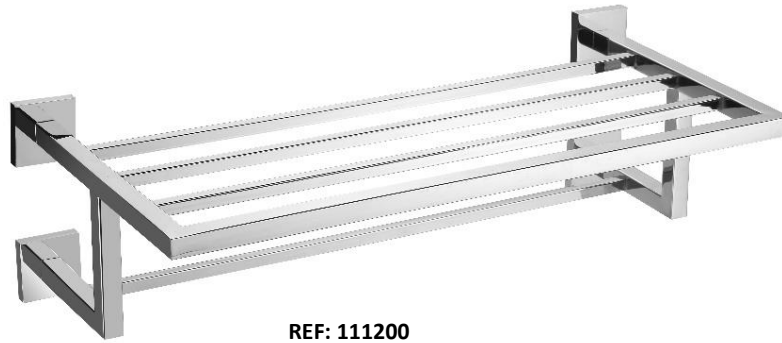

DESCRIPCION / DESCRIPTION:

Toallero repisa de estilo minimalista. Instalación en pared
Towel self, minimalist style. Wall-mounted installation.

MATERIAL / MATERIAL:

Fabricado en latón.

Made of brass.

Estructura: Tubo cuadrado de latón 16 mm, e=1 mm.

Structure: Brass square tube 16 mm, t=1 mm.

Base anclaje: Pletina de acero inox 3mm con tornillo prisionero

Fixation base: Metal strip 3mm with hidden set screw

Embellecedor: Base cuadrada de latón torneado 48x48 mm, e=2 mm.

Square rosette: Square base of brass 50x50 mm, t=2 mm.

Recubrimiento: Baño de cromo €=0,40 µm.

Coating: chrome bath €=0,40 µm.

ACABADO / FINISHED: Cromado / Chromed

LIMPIEZA / CLEANING:

No utilizar disolventes ni productos abrasivos. Se aconseja el uso de agua y jabón.

More than 300 hours of corrosion resistance in the test by salt spray chamber.

TOALLERO REPISA CON BARRA
TOWEL SELF WITH SINGLE TOWEL RAIL

REF: 111200