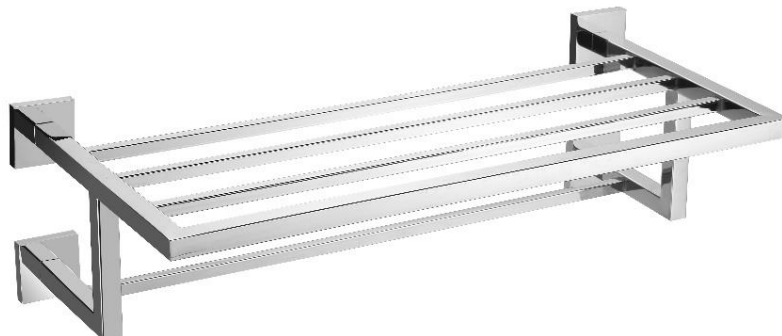

TOALLERO REPISA CON BARRA TOWEL SELF WITH SINGLE TOWEL RAIL

REF: 111200
SERIES: AVANT
DIMENSIONES / MEASUREMENTS: 156 x 527 x 255 mm
PESO ARTICULO / ITEM WEIGHT: 1,090 kg
CAJA INDIVIDUAL / SINGLE CARTON: 540 x 265 x 165 mm
PESO CON CAJA INDIVIDUAL / SINGLE CARTON WEIGHT: 1,340 kg
CAJA MASTER / MASTER CARTON: 555 x 545 x 515 mm
CANTIDAD / AMOUNT: 6 ud
PESO CAJA MASTER / MASTER CARTON WEIGHT: 8,5 kg

DESCRIPCION / DESCRIPTION:

Toallero repisa de estilo minimalista. Instalación en pared
Towel self, minimalist style. Wall-mounted installation.

MATERIAL / MATERIAL:

Fabricado en latón.

Made of brass.

Estructura: Tubo cuadrado de latón 16 mm, e=1 mm.

Structure: Brass square tube 16 mm, t=1 mm.

Base anclaje: Pletina de acero inox 3mm con tornillo prisionero

Fixation base: Metal strip 3mm with hidden set screw

Embellecedor: Base cuadrada de latón torneado 48x48 mm, e=2 mm.

Square rosette: Square base of brass 50x50 mm, t=2 mm.

Recubrimiento: Baño de cromo €=0,40 µm.

Coating: chrome bath €=0,40 µm.

ACABADO / FINISHED: Cromado / Chromed

LIMPIEZA / CLEANING:

No utilizar disolventes ni productos abrasivos. Se aconseja el uso de agua y jabón.