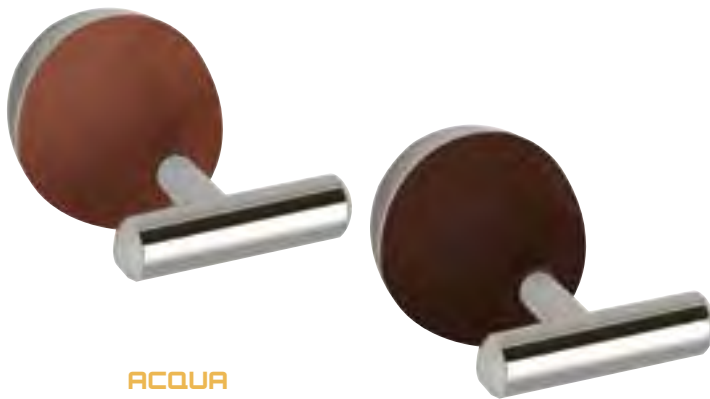

DIM.: 450 mm. x 12 mm.

701400 Percha madera gancho antirrobo,
+700200 anilla antibandálica metálica
*Wooden security hanger with anti-theft metal
ring*

701400 Con anilla de plástico
+700100 *With anti-theft plastic ring*

DIM.: 450 mm. x 12 mm.

701001 Percha de cruz madera haya
Special beech wooden hanger

DIM.: 450 mm. x 16 mm.

Disponibles otros acabados especiales
Other specialty finishes are available

Perchas *Hangers*

SILVER

- 010907 Percha Silver Cromo Brillo / Cerezo
Silver robe hook
Bright Chrome / Cherry wood
- 010908 Percha Silver Cromo Brillo / Wengué
Silver robe hook
Bright Chrome / Wenge

DIM.: 60 mm. x 35 mm. x 70 mm.

SFERA

- 701607 Percha Sfera Cromo Brillo / Cerezo
Sfera robe hook bright chrome / Cherry wood
- 701608 Percha Sfera Cromo Brillo / Wengué
Sfera robe hook bright chrome / Wenge

DIM.: 110 mm. x 60 mm. x 75 mm.