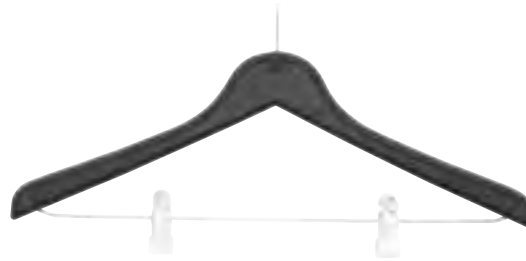

Perchas

Hangers

Perchas *Hangers*

700300 Percha plástico gancho normal y pinzas metálicas
Plastic hanger with metal clips
DIM.: 432 mm. x 20 mm.

700500 Percha plástico gancho antirrobo y pinzas metálicas
Plastic security hanger with metal clips
DIM.: 432 mm. x 20 mm.

700500 Percha plástico gancho antirrobo,
+700200 anilla antibandálica metálica y pinzas metálicas
Plastic security hanger with metal clips with anti-theft metal ring
700500 Con anilla de plástico
+700100 With anti-theft plastic ring
DIM.: 432 mm. x 20 mm.

700600 Percha plástico gancho normal
Plastic hanger with metal hook
DIM.: 432 mm. x 20 mm.

700800 Percha plástico gancho antirrobo
Plastic security hanger
DIM.: 432 mm. x 20 mm.

700800 Percha plástico gancho antirrobo,
+700200 anilla antibandálica metálica
Plastic security hanger with anti-theft metal ring
700800 Con anilla de plástico
+700100 With anti-theft plastic ring
DIM.: 432 mm. x 20 mm.

700100 Anilla antirrobo plástico Ø 30 mm.
Anti-theft plastic ring Ø 30 mm.

700200 Anilla antirrobo metálica Ø 35 mm.
Anti-theft metal ring Ø 35 mm.

700900 Percha madera gancho normal y pinzas metálicas
Wooden hanger with metal clips