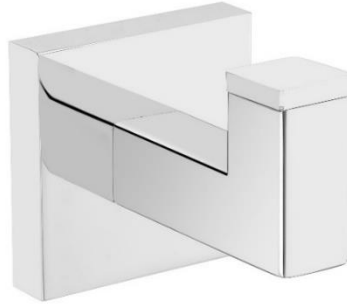

PERCHA 90°
90° SINGLE ROBE HOOK

REF.: 110200