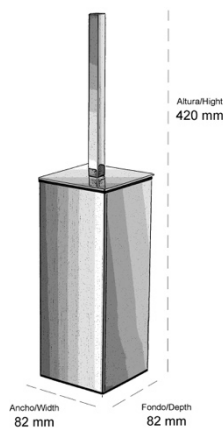

SPECIFICATIONS:

Wall-mounted installation
Made of brass
Coated: chrome bath €=0,40 µm.

MATERIAL: Brass and ABS

FIXING ELEMENTS: Included

CERTIFICATIONS: CE standars.

More than 300 hours of corrosion resistance in the test by salt spray chamber.

CLEANING: Do not use solvent or abrasive products. Water and soap is recommended to clean