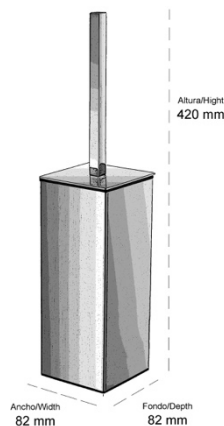

TOP ONE ESCOBILLERO CUADRADO DE PARED

REF: 065001

SERIE: ACCESORIOS DE BAÑO

DIMENSIONES: 420 x 82 x 82mm
PESO: 1,17 KG

CAJA INDIVIDUAL: 425 x 95 x 95 mm
PESO: 1,26KG

CAJA MÁSTER: 500 x 440 x 210 mm
CATIDAD: 10UDS
PESO: 13,5 KG

DESCRIPCIÓN:

Escobillero cuadrado de estilo moderno para instalación en pared

ACABADO: Cromo brillo

ESPECIFICACIONES:

Instalación en pared
Fabricado en latón
Recubrimiento con baño de cromo €=0,40 µm.

MATERIAL: Latón y ABS

REF: 065001

SERIE: ACC BAÑO

TOP ONE SQUARE TOILET BRUSH HOLDER

REF: 065001

SERIE: BATHROOM ACCESORIES

MESUREMENTS: 420 x 82 x 82 mm
WEIGHT: 1,17 KG

SINGLE BOX: 425 x 95 x 95 mm
WEIGHT: 1,26KG

MASTER CARTON: 500 x 440 x 210 m
QUANTITY: 10PCS
WEIGHT: 13,5 KG

DESCRIPTION:

Wall-mounted square toilet brush holder. Modern style.

FINISH: Bright chrome

SPECIFICATIONS:

Wall-mounted installation
Made of brass
Coated: chrome bath €=0,40 µm.

MATERIAL: Brass and ABS

FIXING ELEMENTS: Included