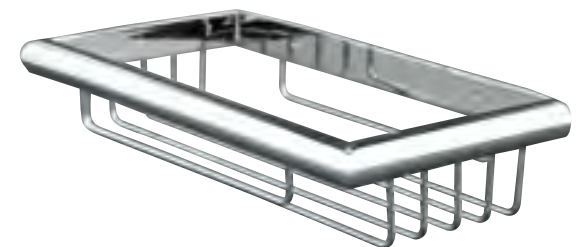

Avant

LATÓN CROMADO 16 mm Ø
CHROMED BRASS 16 mm Ø

064204 Esponjera rincón
Corner shower basket
DIM: 245 mm. x 170 mm. x 20 mm.

064205 Esponjera rectangular
Square shower basket
DIM: 300 mm. x 124 mm. x 53 mm.

064202 Esponjera rincón
Corner shower basket
DIM: 240 mm. x 170 mm. x 20 mm.

064200 Esponjera rectangular
Square shower basket
DIM: 200 mm x 115 mm x 50 mm

064201 Jabonera rectangular con esponjera cristal
Square shower with basket glass
DIM: 200 mm x 115 mm x 50 mm

064001 Esponjera rejilla rincón
Corner Shower basket
DIM: 195 mm. x 195 mm. x 60 mm.

065101 Esponjera rejilla rectangular
Shower basket
DIM: 132 mm. x 95 mm. x 35 mm.

064100 Esponjera rejilla rectangular
Shower basket
DIM: 245 mm. x 170 mm. x 20 mm.