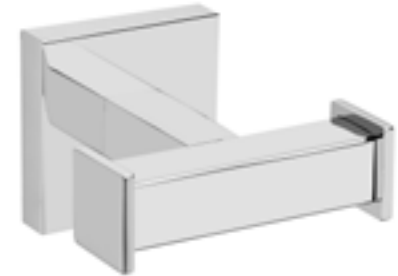

Avant

110200 Percha 90°
90° Robe hook
DIM.: 60 mm. x 50 mm. x 55 mm.

110300 Percha recta
Single robe hook
DIM.: 48 mm x 48 mm x 47 mm

110100 Percha doble
Double robe hook
DIM.: 65 mm. x 50 mm. x 80 mm.

110800 Toallero barra 30 cm.
Single towel rail 30 cm.
DIM.: 330 mm. x 75 mm. x 50 mm.

110900 Toallero barra 45 cm.
Single towel rail 45 cm.
DIM.: 500 mm. x 75 mm. x 50 mm.

111000 Toallero barra 60 cm.
Single towel rail 60 cm.
DIM.: 630 mm. x 75 mm. x 50 mm.

110500 Portarrollos reserva
Spare toilet roll holder
DIM.: 95 mm. x 50 mm. x 210 mm.

110400 Portarrollos doble sin tapa
Double toilet roll holder
DIM.: 250 mm x 48 mm x 70 mm

110600 Portarrollos sin tapa
Toilet roll holder without cover
DIM.: 76 mm. x 180 mm. x 50 mm.

111600 Portarrollos con tapa
Toilet roll holder with cover
DIM.: 116 mm. x 130 mm. x 60 mm.

111400 Asa bañera curva plafón cuadrado
Angled grab rail Ø 20
DIM.: 450 mm. x 120 mm. x 50 mm.

110700 Toallero anilla
Square towel ring
DIM.: 200 mm. x 65 mm. x 217 mm.

111500 Asa bañera curva plafón cuadrado con jabonera Ø 20
Angled grab rail with soap rack Ø 20
DIM.: 450 mm. x 120 mm. x 50 mm.