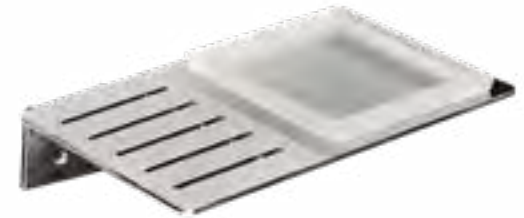

111400 Asa bañera curva plafón cuadrado
Angled grab rail Ø 20
DIM.: 450 mm. x 120 mm. x 50 mm.

110700 Toallero anilla
Square towel ring
DIM.: 200 mm. x 65 mm. x 217 mm.

111500 Asa bañera curva plafón cuadrado con jabonera Ø 20
Angled grab rail with soap rack Ø 20
DIM.: 450 mm. x 120 mm. x 50 mm.

Avant

LATÓN CROMADO 16 mm Ø
CHROMED BRASS 16 mm Ø

064204 Esponjera rincón
Corner shower basket
DIM: 245 mm. x 170 mm. x 20 mm.

064205 Esponjera rectangular
Square shower basket
DIM: 300 mm. x 124 mm. x 53 mm.

064202 Esponjera rincón
Corner shower basket
DIM: 240 mm. x 170 mm. x 20 mm.

064200 Esponjera rectangular
Square shower basket
DIM: 200 mm x 115 mm x 50 mm

064201 Jabonera rectangular con esponjera cristal
Square shower with basket glass
DIM: 200 mm x 115 mm x 50 mm