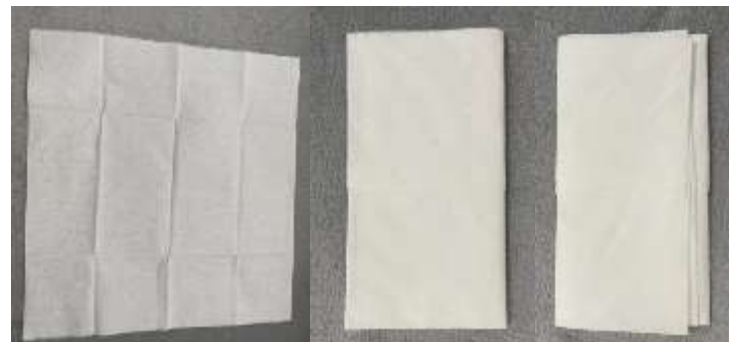

FICHA TÉCNICA

Denominación del producto: PAÑUELOS

DESCRIPCIÓN GENERAL DEL PRODUCTO, DE SU USO Y SU FUNCIONALIDAD

Conjunto de 5 pañuelos de papel doble capa para higiene personal.

Usos y modo de empleo:

Utilizar cada pañuelo de forma individual y desechar después de su uso para una mayor higiene.

CARACTERÍSTICAS TÉCNICAS

Composición del producto:

100% pulpa de papel

Pañuelo abierto 21*20.5cm.

Pañuelo doblado 5.2* 10cm.

Peso unitario 1.09g

Doble capa

ENVASE (PRESENTACIÓN) Y EMBALAJE

FOTOS	CÓDIGO	NOMBRE	ENVASE	MEDIDAS/ PESO	UDS/ CAJA	EMBALAJE	PESO CAJA KG	CAJAS/ UDS PALET	CÓDIGO BARRAS
	TISSUDSTD	TISSUE 5 UNDS. COL. CELOFAN	Envase bolsa polipropileno transparente con tira adhesiva. RECICLABLE	Medidas: 11 x 7 cm Peso 5.85g ±0.1g	1000	<u>Caja exterior medida:</u> 33 x 45.5 x 35 cm Interior Paquetes 100 uds	7.1 kg	20/20000	8436547000647
	TISSUCJ	TISSUE 5 UNDS. COL. JAZMIN	Envase individual. Flow pack polipropileno transparente dentro y flow pack polipropileno blanco fuera. RECICLABLE	Medidas: 16,5 x 7.5 cm Peso 7.98g ±0.1g	1000	<u>Caja exterior medida:</u> 44 x 60 x 40 cm Interior Paquetes 50 uds	8.9 kg	16/16000	8436547000784
	TISSUCCR	TISSUE 5 UNDS COL. CRISTAL	Envase individual. Flow pack polipropileno transparente dentro y flow pack polipropileno translúcido.	Medidas: 16,5 x 7.5 cm Peso 7.14g ±0.1g	1000	<u>Caja exterior medida:</u> 44 x 60 x 38 cm Interior Paquetes 50 uds	8.2kg	16/16000	8436547000869