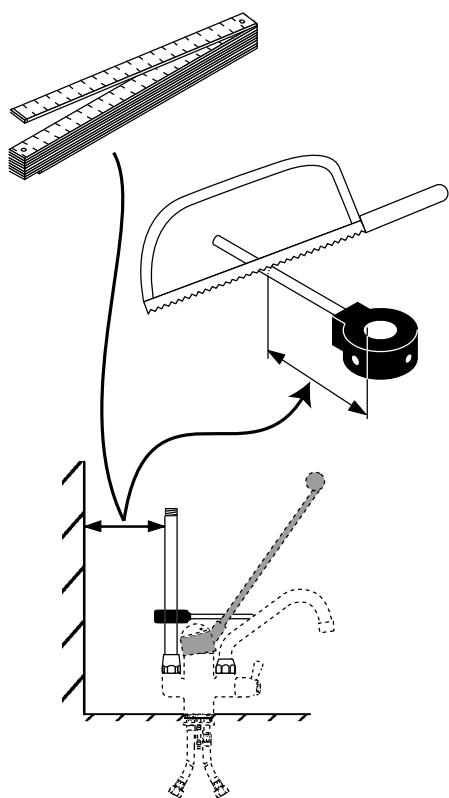

2.

3.

! A

Armaturen fett
fitting grease
grasa para grifería
graisse robinetterie
grasso per rubinetterie
armaturenvet