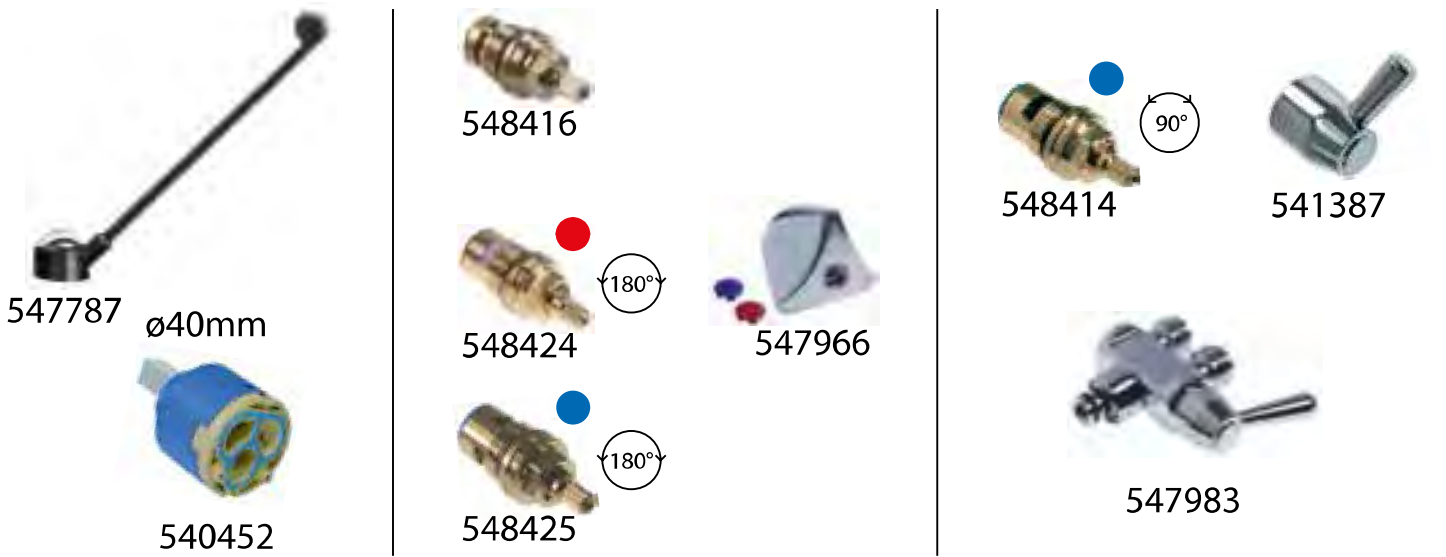

550mm:
547889
547892

610mm:
547891

4.

600mm:
545080
545081
545082
545083
545084
545085

700mm:
545086
545087
545088
545089
545010
545091

550mm:

610mm:

5.

600mm:

700mm:

6.

550mm: || 610mm:
600mm: || 700mm:

550mm: || 610mm:
 ||
 600mm: || 700mm:

550mm: || 610mm:
 ||
 600mm: || 700mm:

7.

8.

	A	B
545070	200	100
545071	250	130
545072	300	180

		A
1	542844	1/2" 17mm
1	543252	3/4" 20mm
2	543253	1/2" 17mm
3	540368	3/8" 27mm

GEV Großküchen-Ersatzteil-Vertrieb GmbH

Gadastr. 4

85232 Bergkirchen

www.gev-online.de