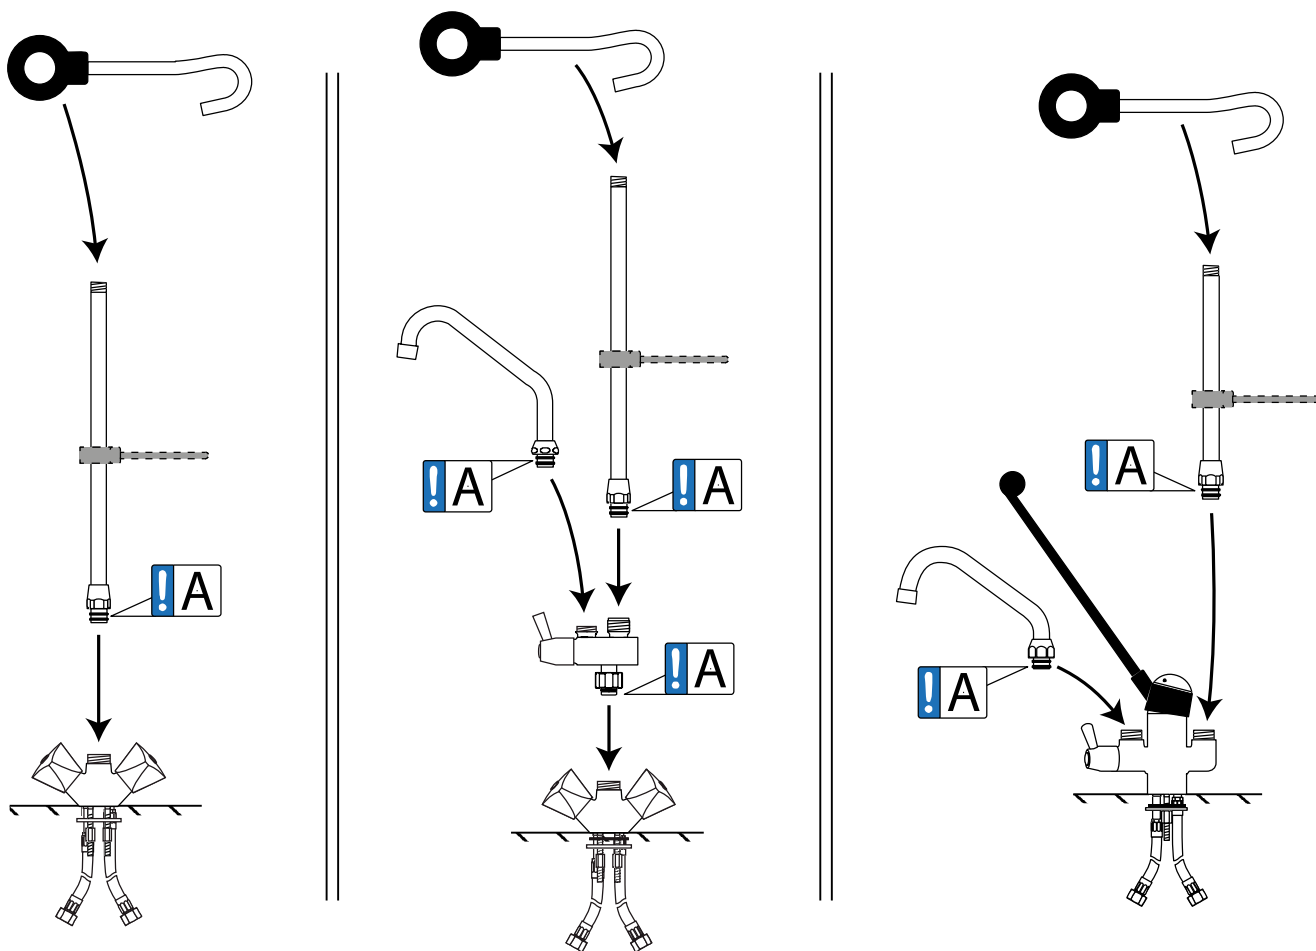

2.

3.

! A

Armaturen fett
fitting grease
grasa para grifería
graisse robinetterie
grasso per rubinetterie
armaturenvet