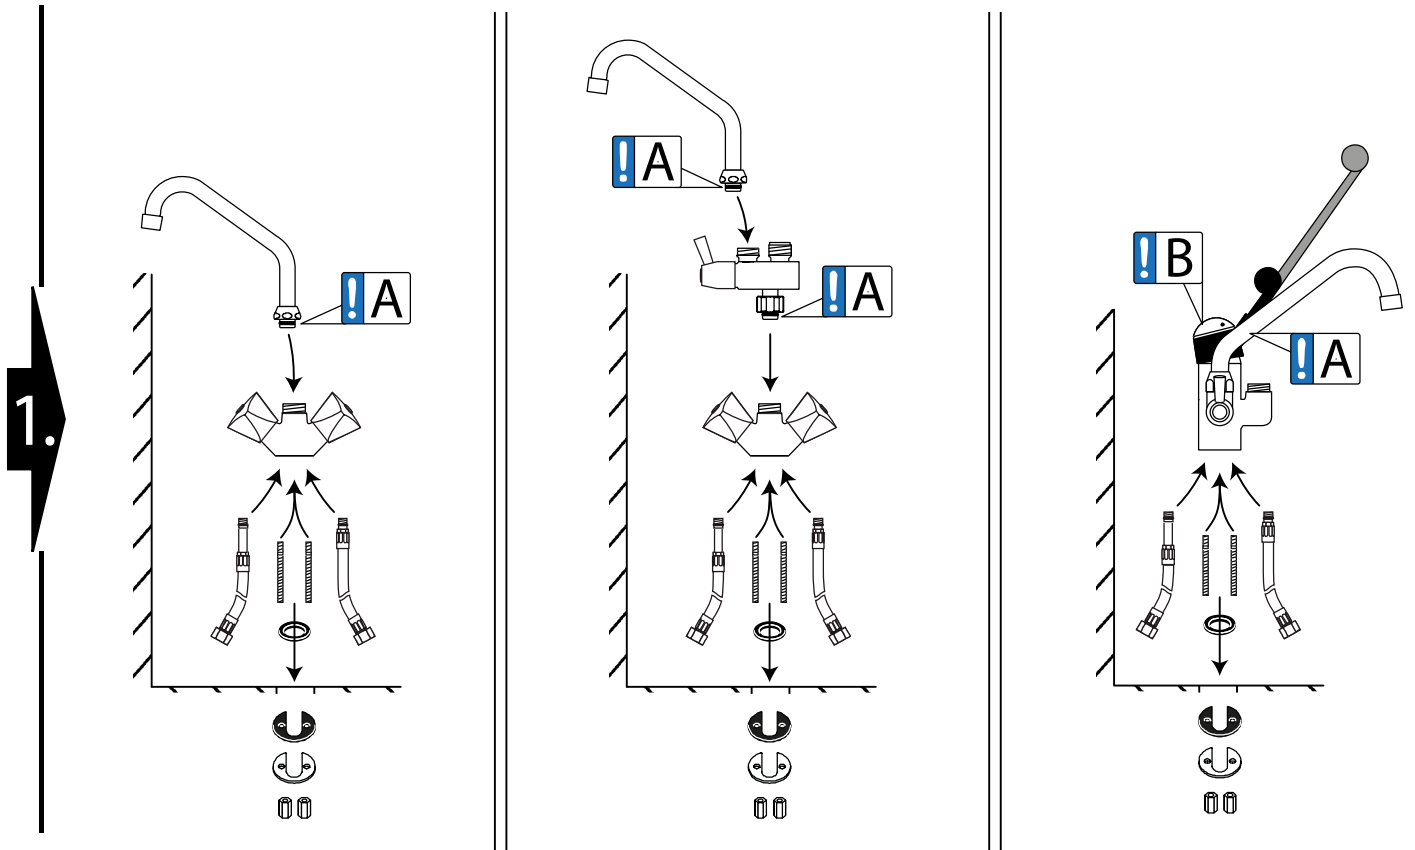

	Vor der Montage: Anschlussventile auf Verschmutzung überprüfen und durchspülen.	
	Before assembly: Check supply taps for dirt, and flush them.	
	Prima del montaggio: Controllare i collegamenti per lo sporco e risciaquarlo.	
	Antes del montaje: Compruebe si la conexión no esté sucio y enjuáguela.	
	Avant le montage: Vérifiez si les raccordements sont sale et rincez-les	
	Voor de montage: Controleer de aansluitventielen op vervuiling en Spoel.	

	A	B
545070	200	100
545071	250	130
545072	300	180

		A
1	542844	1/2" 17mm
1	543252	3/4" 20mm
2	543253	1/2" 17mm
3	540368	3/8" 27mm

GEV Großküchen-Ersatzteil-Vertrieb GmbH

Gadastr. 4

85232 Bergkirchen

www.gev-online.de