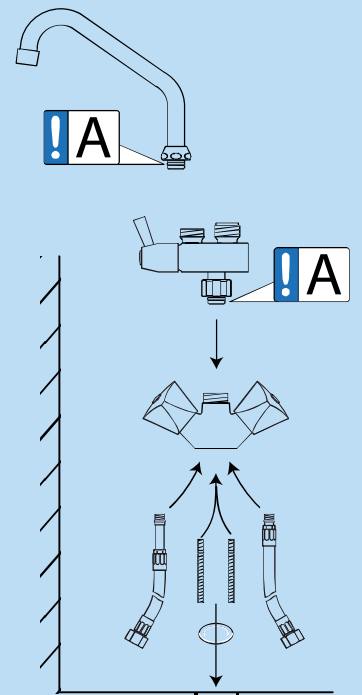

! A

Armaturen Fett
 fitting grease
 grasa para grifería
 graisse robinetterie
 grasso per rubinetterie
 armaturenvet

AUFBAUANLEITUNG
ASSEMBLY INSTRUCTIONS
INSTRUCCIONES DE MONTAJE
NOTICE D'ASSEMBLAGE

ISTRUZIONI DI MONTAGIO
BOUWHANDLEIDING

	Vor der Montage: Anschlussventile auf Verschmutzung überprüfen und durchspülen.	
	Before assembly: Check supply taps for dirt, and flush them.	
	Prima del montaggio: Controllare i collegamenti per lo sporco e risciaquarlo.	
	Antes del montaje: Compruebe si la conexión no esté sucio y enjuáguela.	
	Avant le montage: Vérifiez si les raccordements sont sale et rincez-les	
	Voor de montage: Controleer de aansluitventielen op vervuiling en Spoel.	

	A	B
545070	200	100
545071	250	130
545072	300	180

		A
1	542844	1/2" 17mm
1	543252	3/4" 20mm
2	543253	1/2" 17mm
3	540368	3/8" 27mm

GEV Großküchen-Ersatzteil-Vertrieb GmbH

Gadastr. 4

85232 Bergkirchen

www.gev-online.de