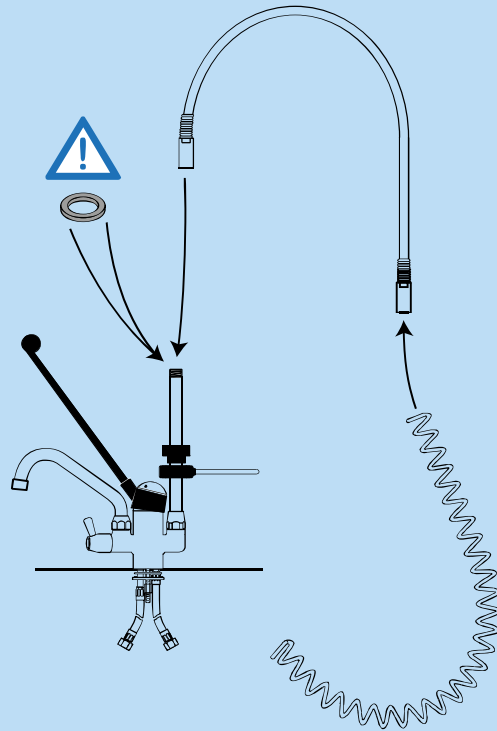

! A

Armaturen Fett
 fitting grease
 grasa para grifería
 graisse robinetterie
 grasso per rubinetterie
 armaturenvet

AUFBAUANLEITUNG
ASSEMBLY INSTRUCTIONS
INSTRUCCIONES DE MONTAJE
NOTICE D'ASSEMBLAGE

ISTRUZIONI DI MONTAGIO
BOUWHANDLEIDING

	Vor der Montage: Anschlussventile auf Verschmutzung überprüfen und durchspülen.	
	Before assembly: Check supply taps for dirt, and flush them.	
	Prima del montaggio: Controllare i collegamenti per lo sporco e risciaquarlo.	
	Antes del montaje: Compruebe si la conexión no esté sucio y enjuáguela.	
	Avant le montage: Vérifiez si les raccordements sont sale et rincez-les	
	Voor de montage: Controleer de aansluitventielen op vervuiling en Spoel.	

	A	B
545070	200	100
545071	250	130
545072	300	180

		A
1	542844	1/2" 17mm
1	543252	3/4" 20mm
2	543253	1/2" 17mm
3	540368	3/8" 27mm

GEV Großküchen-Ersatzteil-Vertrieb GmbH

Gadastr. 4

85232 Bergkirchen

www.gev-online.de