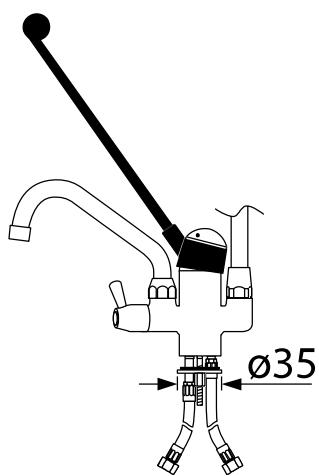

! A

Armaturen Fett
 fitting grease
 grasa para grifería
 graisse robinetterie
 grasso per rubinetterie
 armaturenvet

AUFBAUANLEITUNG
ASSEMBLY INSTRUCTIONS
INSTRUCCIONES DE MONTAJE
NOTICE D'ASSEMBLAGE

ISTRUZIONI DI MONTAGIO
BOUWHANDLEIDING

	Vor der Montage: Anschlussventile auf Verschmutzung überprüfen und durchspülen.	
	Before assembly: Check supply taps for dirt, and flush them.	
	Prima del montaggio: Controllare i collegamenti per lo sporco e risciaquarlo.	
	Antes del montaje: Compruebe si la conexión no esté sucio y enjuáguela.	
	Avant le montage: Vérifiez si les raccordements sont sale et rincez-les	
	Voor de montage: Controleer de aansluitventielen op vervuiling en Spoel.	